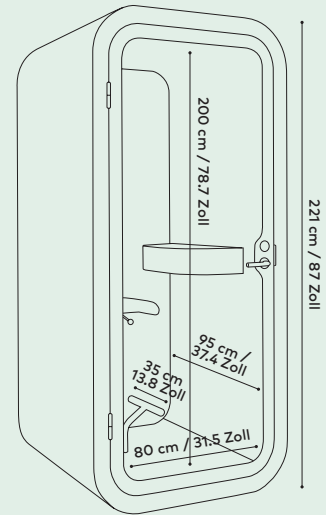

STROM

Stromverbrauch	13 W während der Nutzung (Standardkonfiguration) • Led-Leuchte: 10 W • Lüfter insgesamt: 3,1 W 0,8 W im Standby-Modus Eingang: 100–240 VAC, 8,0 A, 50–60 Hz
Herkömmliche Tisch Ausgänge	Steckdose Optional: LAN
Ausgänge für breite Tische	Steckdose, USB-A+C Optional: LAN
Ausgangswerte	Ausgang VAC (Steckdose): 100–240 VAC, 6,6 A, 50–60 Hz Ausgang USB (TUF) Laden: Maximale kombinierte Leistung von 5 A bei 5 VDC (25 W).

Alle elektrischen Komponenten können im Falle einer Fehlfunktion ausgetauscht werden. Der Stromverbrauch ist ein konstanter Wert, der durch den Energieverbrauch der internen Komponenten der Kabine bestimmt wird (elektrische Einheit, Bewegungsmelder, Licht und Lüfter). Die Produkte von Framery können an eine Steckdose angeschlossen werden. Die Kabinen haben ihre eigenen Stromversorgungen, die 24 V Gleichstrom für die Beleuchtung und 12 V Gleichstrom für die Lüfter liefern. Die Beleuchtung und die Lüfter werden über einen Bewegungsmelder gesteuert. Im Inneren der Kabine befinden sich länderspezifische Steckdosen zum Aufladen mobiler Geräte.

Das Netzkabel kann aus der unteren Ecke der Kabine herausgeführt werden. Die Kabellänge außerhalb der Kabine beträgt 4,5 m / 176,4 Zoll.

DIMENSIONEN

Framery O is
UL GREENGUARD certified

Framery O shipped in North
America is UL 962 listed