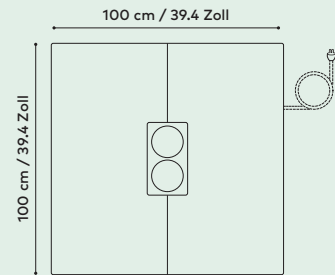

STROM

Stromverbrauch	13 W während der Nutzung (Standardkonfiguration) • Led-Leuchte: 10 W • Lüfter insgesamt: 3,1 W 0,8 W im Standby-Modus Eingang: 100–240 VAC, 8,0 A, 50–60 Hz
Herkömmliche Tisch Ausgänge	Steckdose Optional: LAN
Ausgänge für breite Tische	Steckdose, USB-A+C Optional: LAN
Ausgangswerte	Ausgang VAC (Steckdose): 100–240 VAC, 6,6 A, 50–60 Hz Ausgang USB (TUF) Laden: Maximale kombinierte Leistung von 5 A bei 5 VDC (25 W).

Alle elektrischen Komponenten können im Falle einer Fehlfunktion ausgetauscht werden. Der Stromverbrauch ist ein konstanter Wert, der durch den Energieverbrauch der internen Komponenten der Kabine bestimmt wird (elektrische Einheit, Bewegungsmelder, Licht und Lüfter). Die Produkte von Framery können an eine Steckdose angeschlossen werden. Die Kabinen haben ihre eigenen Stromversorgungen, die 24 V Gleichstrom für die Beleuchtung und 12 V Gleichstrom für die Lüfter liefern. Die Beleuchtung und die Lüfter werden über einen Bewegungsmelder gesteuert. Im Inneren der Kabine befinden sich länderspezifische Steckdosen zum Aufladen mobiler Geräte.

Das Netzkabel kann aus der unteren Ecke der Kabine herausgeführt werden. Die Kabellänge außerhalb der Kabine beträgt 4,5 m / 176,4 Zoll.

DIMENSIONEN

Framery O is
UL GREENGUARD certified

Framery O shipped in North
America is UL 962 listed