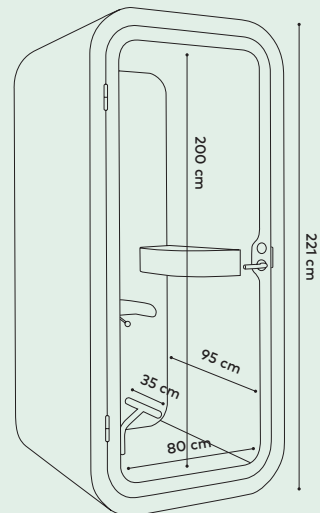

ENERGÍA

Consumo eléctrico	13W en uso (configuración estándar) • Luz LED: 10W • Ventiladores en total: 3,1W 0,8 W en el modo de espera Entrada: 100–240 VCA, 8,0 A, 50–60 Hz.
Tomas de corriente	Toma de corriente. Opcional: LAN.
Salidas de la mesa ancha	Toma de corriente, USB-A+C. Opcional: LAN.
Valores de salida	Salida de VCA (toma de corriente): 100–240 VCA, 6,6 A, 50–60 Hz. Salida de cargador USB (TUF): Salida máxima combinada de 5 A a 5 VCC (25 W).

Todos los componentes eléctricos pueden cambiarse si se produce una avería. El consumo eléctrico es un valor constante que está determinado por el uso de energía de los componentes internos de las cabinas (unidad eléctrica, detector de movimiento, luz y ventiladores). Los productos Framery pueden conectarse a una toma de corriente. Las cabinas tienen sus propias fuentes de alimentación que proporcionan 24 VCC a las luces y 12 VCC a los ventiladores. Las luces y los ventiladores funcionan con un detector de movimiento. Dentro de las cabinas hay tomas de corriente específicas de cada país para cargar dispositivos móviles.

El cable eléctrico puede sacarse de la esquina inferior de la cabina. La longitud del cable fuera de las cabinas es de 4,5 metros.

DIMENSIONES

Framery O is
UL GREENGUARD certified

Framery O shipped in North
America is UL 962 listed