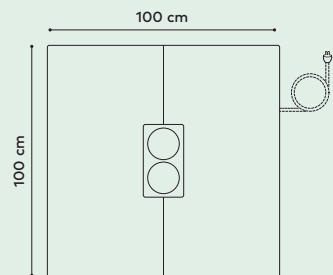

ENERGÍA

Consumo eléctrico	13W en uso (configuración estándar) • Luz LED: 10W • Ventiladores en total: 3,1W 0,8 W en el modo de espera Entrada: 100–240 VCA, 8,0 A, 50–60 Hz.
Tomas de corriente	Toma de corriente. Opcional: LAN.
Salidas de la mesa ancha	Toma de corriente, USB-A+C. Opcional: LAN.
Valores de salida	Salida de VCA (toma de corriente): 100–240 VCA, 6,6 A, 50–60 Hz. Salida de cargador USB (TUF): Salida máxima combinada de 5 A a 5 VCC (25 W).

Todos los componentes eléctricos pueden cambiarse si se produce una avería. El consumo eléctrico es un valor constante que está determinado por el uso de energía de los componentes internos de las cabinas (unidad eléctrica, detector de movimiento, luz y ventiladores). Los productos Framery pueden conectarse a una toma de corriente. Las cabinas tienen sus propias fuentes de alimentación que proporcionan 24 VCC a las luces y 12 VCC a los ventiladores. Las luces y los ventiladores funcionan con un detector de movimiento. Dentro de las cabinas hay tomas de corriente específicas de cada país para cargar dispositivos móviles.

El cable eléctrico puede sacarse de la esquina inferior de la cabina. La longitud del cable fuera de las cabinas es de 4,5 metros.

DIMENSIONES

Framery O is
UL GREENGUARD certified

Framery O shipped in North
America is UL 962 listed