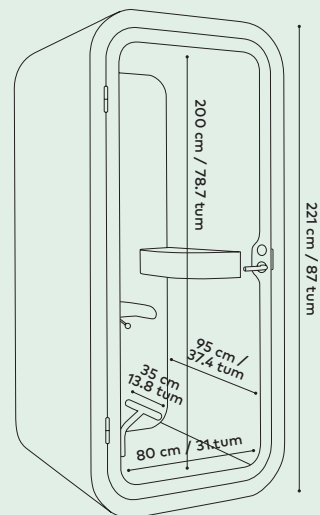

STRÖM

Energiförbrukning	13 W under användning (standardkonfiguration) - LED-lampa: 10 W - Fläktar totalt: 3,1 W 0,8 W i standbyläge Input: 100–240 VAC, 8,0 A, 50–60 Hz.
Outlets	Output VAC (eluttag): 100–240 VAC, 6,6 A, 50–60 Hz. Output USB (TUF) för laddning: Maximal kombinerad output på 5 A vid 5 VDC (25 W).

Alla elektriska komponenter kan bytas i händelse av funktionsfel. Energiförbrukning är ett konstant värde som bestäms av elåtgången från poddens interna komponenter (elektriska enheter, rörelsedetektorer, lampor och fläktar). Framery produkter ansluts till ett vägguttag. Podden har egen strömförsörjning som ger 24 V DC till lampor och 12 V DC till fläktar. Lampor och fläktar styrs av en rörelsedetektor. Inuti podden finns landsspecifika eluttag för laddning av mobila enheter.

Strömkabeln kan ledas ut från både golv och tak. Kabellängden utanför båset är 4,5 m/176.4 tum.

DIMENSIONER

Framery O is
UL GREENGUARD certified

Framery O shipped in North
America is UL 962 listed