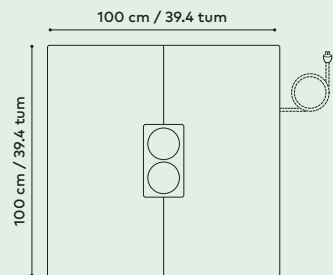

STRÖM

Energiförbrukning	13 W under användning (standardkonfiguration) - LED-lampa: 10 W - Fläktar totalt: 3,1 W 0,8 W i standbyläge Input: 100–240 VAC, 8,0 A, 50–60 Hz.
Outlets	Output VAC (eluttag): 100–240 VAC, 6,6 A, 50–60 Hz. Output USB (TUF) för laddning: Maximal kombinerad output på 5 A vid 5 VDC (25 W).

Alla elektriska komponenter kan bytas i händelse av funktionsfel. Energiförbrukning är ett konstant värde som bestäms av elåtgången från poddens interna komponenter (elektriska enheter, rörelsedetektorer, lampor och fläktar). Framery produkter ansluts till ett vägguttag. Podden har egen strömförsörjning som ger 24 V DC till lampor och 12 V DC till fläktar. Lampor och fläktar styrs av en rörelsedetektor. Inuti podden finns landsspecifika eluttag för laddning av mobila enheter.

Strömkabeln kan ledas ut från både golv och tak. Kabellängden utanför båset är 4,5 m/176.4 tum.

DIMENSIONER

Framery O is
UL GREENGUARD certified

Framery O shipped in North
America is UL 962 listed