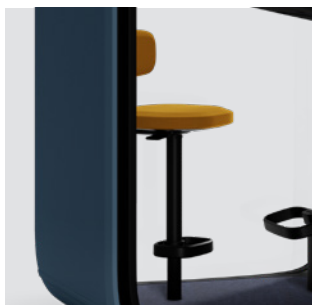

Framery One – Världens mest avancerade ljudisolerade kontorsbås

Suverän design och ljudisolering i världsklass gör Framery One till den ultimata arbetsstationen för en person. Båset är konstruerat för att skapa fokus i arbetet eller videosamtalen, och är kompatibelt med Framery Connect. Framery One är utrustat med dubbelt inbäddad belysning som är optimerat för videosamtal, justerbar ventilation och belysning och ett höj- och sänkbart bord.

Få ut ännu mer av din Framery One med Premium-paketet.

- Sits som kan justeras i höjdlid
- Dubbla fotstöd
- Kolfilter
- Fullt anpassningsbara material och ytbehandlingar

Framery One / Möbler

HÖJDJUSTERBART BORD Det höjdjusterbara bordet ger komfort för alla användare. Bordet kan justeras vertikalt mellan 74–116 cm (29.1–45.7 tum). Bordets stora yta (76,5 cm bredd & 46 cm djup/30 tum x 18 tum) ger plats för bärbara datorer, personliga enheter och andra arbetsredskap.