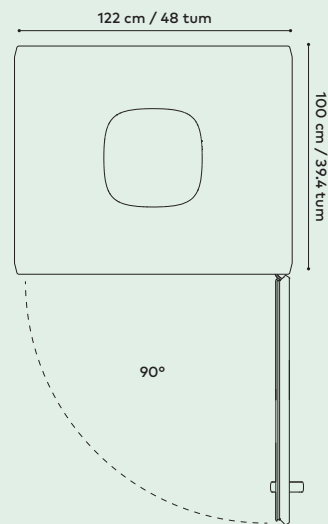

STRÖM

Energiförbrukning	34,5 W under användning (standardkonfiguration) • LED-lampor: 23,5 W • Fläktar totalt: 7 W • Andra komponenter: 4 W 6 W i standbyläge Input: 100–240 V AC, 10,0 A, 50–60 Hz.
Uttag	Eluttag, USB-C-laddare. Tillval: LAN-port.
Output	Output VAC (eluttag): 100–240 VAC, 6,6 A, 50–60 Hz. Output USB C laddare: 18 W.
Radionätverk	LTE-FDD: B1/B2/B3/B4/B5/B7/B8/B12/B13/B18/B19/B20/B25/B26/B28 LTE-TDD: B38/B39/B40/B41 WCDMA: B1/B2/B4/B5/B6/B8/B19 GSM: B2/B3/B5/B8 BLE.
Output power	BLE 10 dBm, LTE 23 dBm, GSM 850/900 33 dBm, GSM 1800/1900 30 dBm, WCDMA 24 dBm. Strömkabeln kan ledas ut från både golv och tak. Sladdlängden på utsidan är 4,5 m / 177,6 in.

DIMENSIONER

Framery One is
UL GREENGUARD GOLD
certified

Framery One shipped in North
America is UL 962 listed