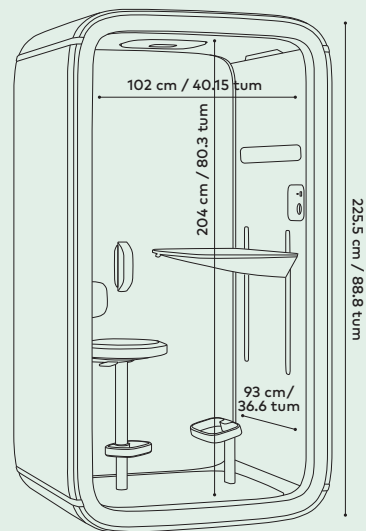

STRÖM

Energiförbrukning	34,5 W under användning (standardkonfiguration) • LED-lampor: 23,5 W • Fläktar totalt: 7 W • Andra komponenter: 4 W 6 W i standbyläge Input: 100–240 V AC, 10,0 A, 50–60 Hz.
Uttag	Eluttag, USB-C-laddare. Tillval: LAN-port.
Output	Output VAC (eluttag): 100–240 VAC, 6,6 A, 50–60 Hz. Output USB C laddare: 18 W.
Radionätverk	LTE-FDD: B1/B2/B3/B4/B5/B7/B8/B12/B13/B18/B19/B20/B25/B26/B28 LTE-TDD: B38/B39/B40/B41 WCDMA: B1/B2/B4/B5/B6/B8/B19 GSM: B2/B3/B5/B8 BLE.
Output power	BLE 10 dBm, LTE 23 dBm, GSM 850/900 33 dBm, GSM 1800/1900 30 dBm, WCDMA 24 dBm. Strömkabeln kan ledas ut från både golv och tak. Sladdlängden på utsidan är 4,5 m / 177,6 in.

DIMENSIONER

Framery One is
UL GREENGUARD GOLD
certified

Framery One shipped in North
America is UL 962 listed