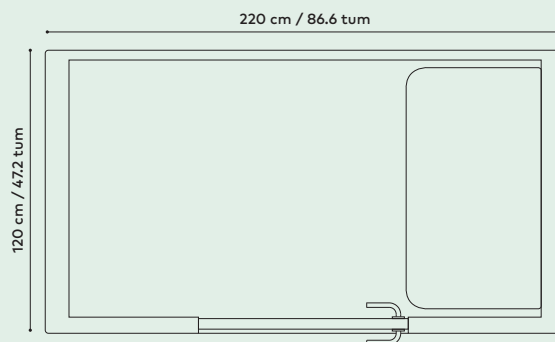

Strömkabeln kan ledas ut från både golv och tak. Kabellängden utanför båset är 4,5 m/176.4 tum.

Alla elektriska komponenter kan bytas i händelse av funktionsfel. Energiförbrukningen är ett konstant värde som bestäms av elåtgången från båsens interna komponenter (elektriska enheter, rörelsedetektorer, lampor och fläktar). Framery produkter kan anslutas till ett vägguttag. Podden har egen strömförsörjning som ger 24 V DC till lampor och 12 V DC till fläktar. Lampor och fläktar styrs av en rörelsedetektor. Inuti podden finns landsspecifika eluttag för laddning av mobila enheter.

DIMENSIONER