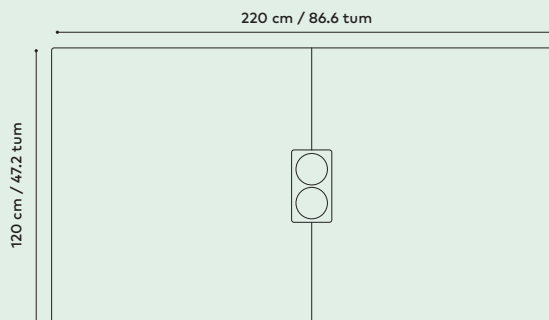

Framery Q

TEKNISKA SPECIFIKATIONER

Storlek	222 cm x 220 cm x 120 cm (h, b, d) 87.54 tum x 86.56 tum x 47.2 tum (h, b, d). Med hjul (movability kit) extra 2 cm/0.8 tums höjd.
Vikt	630 kg/1389 lb (utan möbler).
Ventilationsutrymme	Minsta rekommenderade utrymme för luftcirkulation • Sidor: 5 cm/1.9 tum • Över: 15 cm/5.9 tum
Akustik	29 dB (reducering av talets ljudnivå i enlighet med testmetoden i ISO 23351-1).
Luftflöde	Totalt luftflöde är 66 l/s, 140 CFM (237,6 m³/h). I standby-läge arbetar fläktarna på 25 % av maxeffekten.
Belysning	LED-lampor på 4000 K och 300 lux.
Material i exteriören	EXTERIÖR Färgbelagd metallplåt. GLAS Laminerat ljudglas. RAM Formica-laminat på björkplywood med lackade detaljer.
Material i interiören	SOLIDA VÄGGAR OCH TAK Ett sandwichelement av plåt, björkplywood, återvunnet akustiskskum och akustisk filt. En antistatisk och fläckbeständig matta med låg lugg för inomhusgolv. BORD Vitt Formica-laminat på björkplywood med lackade detaljer.

DIMENSIONER

Framery Q is
UL GREENGUARD certified

Framery Q shipped in North
America is UL 962 listed