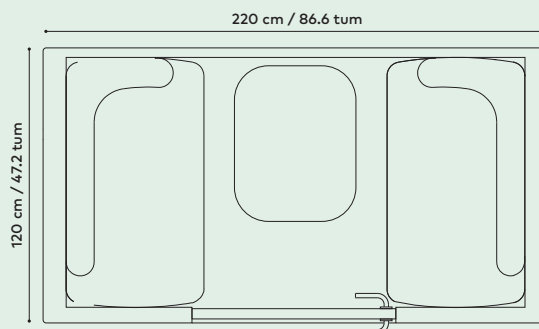

DIMENSIONER

Framery Q Flow

TEKNISKA SPECIFIKATIONER

Storlek	EXTERIÖR 222 cm × 220 cm × 120 cm (höjd, bredd, djup) 87.4 in × 86.6 tum × 47.2 tum (höjd, bredd, djup). INTERIÖR 200 cm × 200 cm × 110 cm (höjd, bredd, djup) 78.7 tum × 78.7 tum × 43.2 tum (höjd, bredd, djup). DÖRR 86 cm bred/33.6 tum bred.
Belysning	LED-lampa: 4000 K och 300 lux.
Ventilationsutrymme	(Minsta rekommenderade utrymme för luftcirkulation) <ul style="list-style-type: none">• Sidor: 5 cm/1.9 tum• Över: 15 cm/5.9 tum
Standarduttag	2 eluttag, USB-A+C. Tillval: datakassett med två LAN-portar.
Energiförbrukning	20 W under användning (standardkonfiguration) <ul style="list-style-type: none">• LED-lampor: 11 W• Fläktar totalt: 8,6 W 2,1 W i standbyläge Input: 100–240 VAC, 8,0 A, 50–60 Hz.
Output	Output VAC (eluttag): 100–240 VAC, 6,6 A, 50–60 Hz. Output USB (TUF) för laddning: Maximal kombinerad output på 5 A vid 5 VDC (25 W).
Bord	100 cm x 56 cm / 39.4 × 22 tum (bredd, djup). 65-125 cm / 25.6–49.2 tum (höjd). Maxvikt: 60 kg / 2.2 lb.