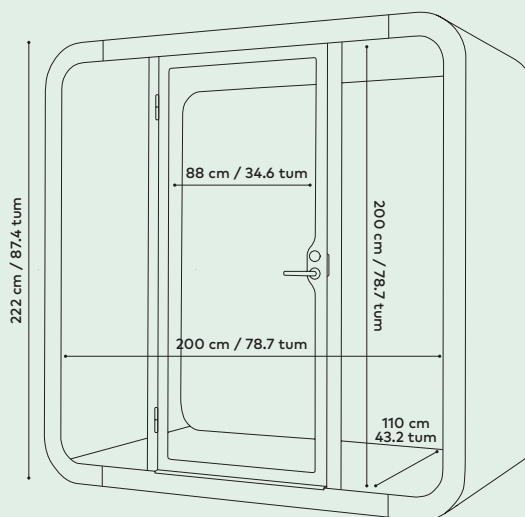

Framery Q

TEKNISKA SPECIFIKATIONER

Storlek	222 cm x 220 cm x 120 cm (h, b, d) 87.54 tum x 86.56 tum x 47.2 tum (h, b, d). Med hjul (movability kit) extra 2 cm/0.8 tums höjd.
Vikt	630 kg/1389 lb (utan möbler).
Ventilationsutrymme	Minsta rekommenderade utrymme för luftcirkulation • Sidor: 5 cm/1.9 tum • Över: 15 cm/5.9 tum
Akustik	29 dB (reducering av talets ljudnivå i enlighet med testmetoden i ISO 23351-1).
Luftflöde	Totalt luftflöde är 66 l/s, 140 CFM (237,6 m³/h). I standby-läge arbetar fläktarna på 25 % av maxeffekten.
Belysning	LED-lampor på 4000 K och 300 lux.
Material i exteriören	EXTERIÖR Färgbelagd metallplåt. GLAS Laminerat ljudglas. RAM Formica-laminat på björkplywood med lackade detaljer.
Material i interiören	SOLIDA VÄGGAR OCH TAK Ett sandwichelement av plåt, björkplywood, återvunnet akustiskskum och akustisk filt. En antistatisk och fläckbeständig matta med låg lugg för inomhusgolv. BORD Vitt Formica-laminat på björkplywood med lackade detaljer.

DIMENSIONER

Framery Q is
UL GREENGUARD certified

Framery Q shipped in North
America is UL 962 listed