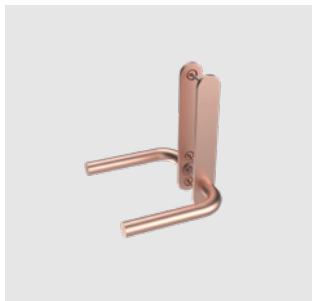

KOPPARPLÄTERAT DÖRRHANDTAG Koppar har sedan urminnes tider använts för hälso ändamål. Enligt en studie från Centers for Disease Control and Prevention (CDC) dödas virus snabbare om de hamnar på ytor av koppar än på ytor av plast eller rostfritt stål. Kompatibel med Framery Q Meeting Maggie och Flow. I tillvalet ingår ett kopparpläterat dörrhandtag.