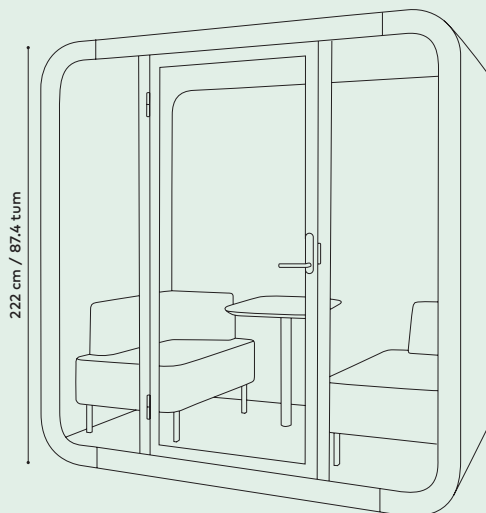

DIMENSIONER