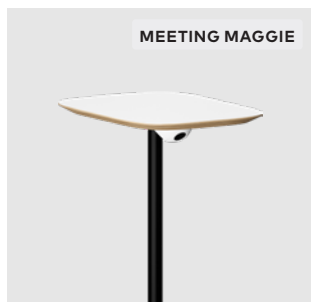

MEETING MAGGIE Det vridbara bordet gör det möjligt att visa något från en bärbar dator och lämnar utrymme för att ta sig in i och ut från podden.