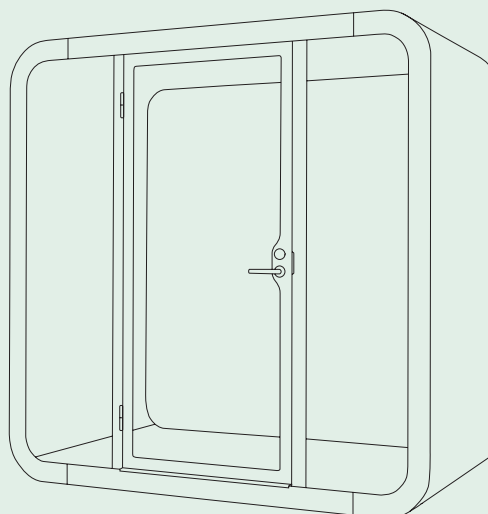

Strömkabeln kan ledas ut från både golv och tak. Kabellängden utanför båset är 4,5 m/176.4 tum.

Alla elektriska komponenter kan bytas i händelse av funktionsfel. Energiförbrukningen är ett konstant värde som bestäms av elåtgången från båsens interna komponenter (elektriska enheter, rörelsedetektorer, lampor och fläktar). Framery produkter kan anslutas till ett vägguttag. Podden har egen strömförsörjning som ger 24 V DC till lampor och 12 V DC till fläktar. Lampor och fläktar styrs av en rörelsedetektor. Inuti podden finns landsspecifika eluttag för laddning av mobila enheter.

DIMENSIONER