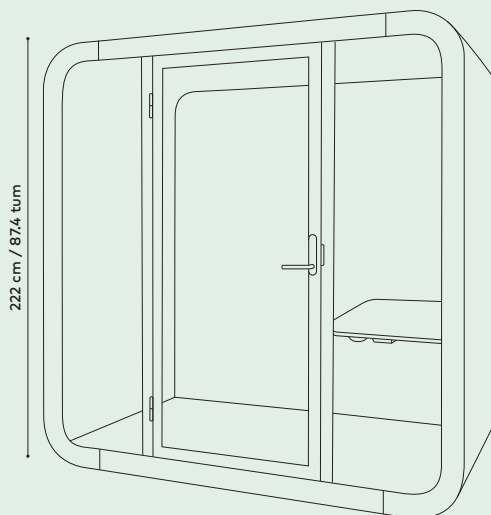

Strömkabeln kan ledas ut från både golv och tak. Kabellängden utanför båset är 4,5 m/176.4 tum.

Alla elektriska komponenter kan bytas i händelse av funktionsfel. Energiförbrukningen är ett konstant värde som bestäms av elåtgången från båsens interna komponenter (elektriska enheter, rörelsedetektorer, lampor och fläktar). Framery produkter kan anslutas till ett vägguttag. Podden har egen strömförsörjning som ger 24 V DC till lampor och 12 V DC till fläktar. Lampor och fläktar styrs av en rörelsedetektor. Inuti podden finns landsspecifika eluttag för laddning av mobila enheter.

DIMENSIONER