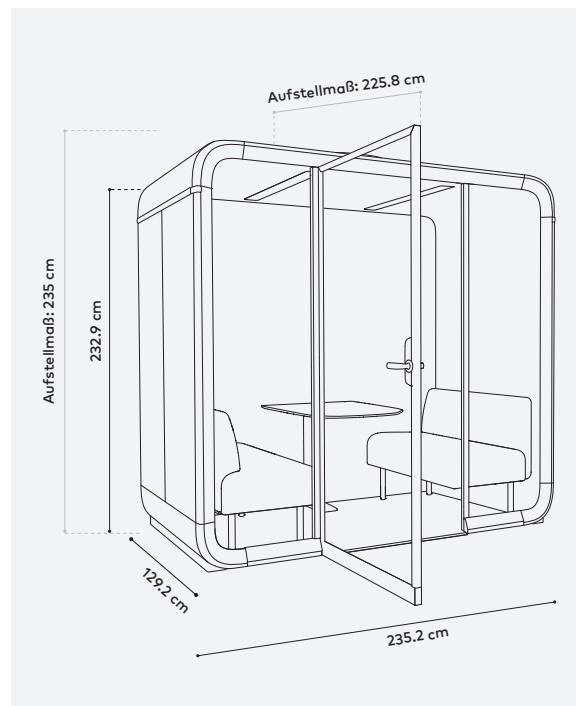

ABMESSUNGEN/NUTZRAUM