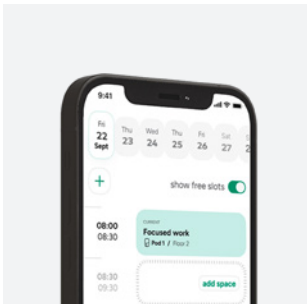

Framery App™

Verwalten Sie jederzeit Ihren Arbeitstag mit der Framery App – der einfachste Weg, Kabinen und Besprechungsräume für jede Aufgabe Ihres Tages zu buchen. Überprüfen Sie in Echtzeit die Platzverfügbarkeit und speichern Sie Ihre Lieblingsplätze, um zu sehen, wann sie frei sind. Buchen Sie Räume im Voraus oder spontan direkt über Ihr Smartphone und verwalten Sie Ihren gesamten Arbeitstag an einem Ort.