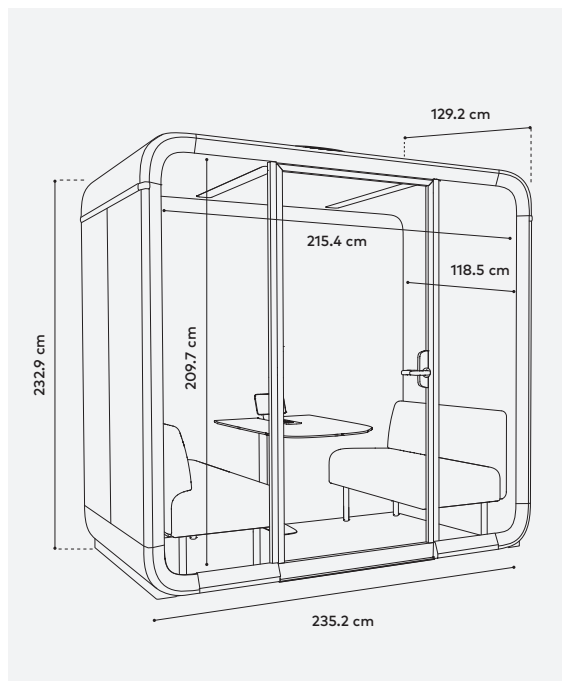

ABMESSUNGEN/HAUPTANSICHT

Framery Four is
UL GREENGUARD GOLD
certified

In Nordamerika ausgelieferte Framery
Four Modelle sind UL 962-zertifiziert