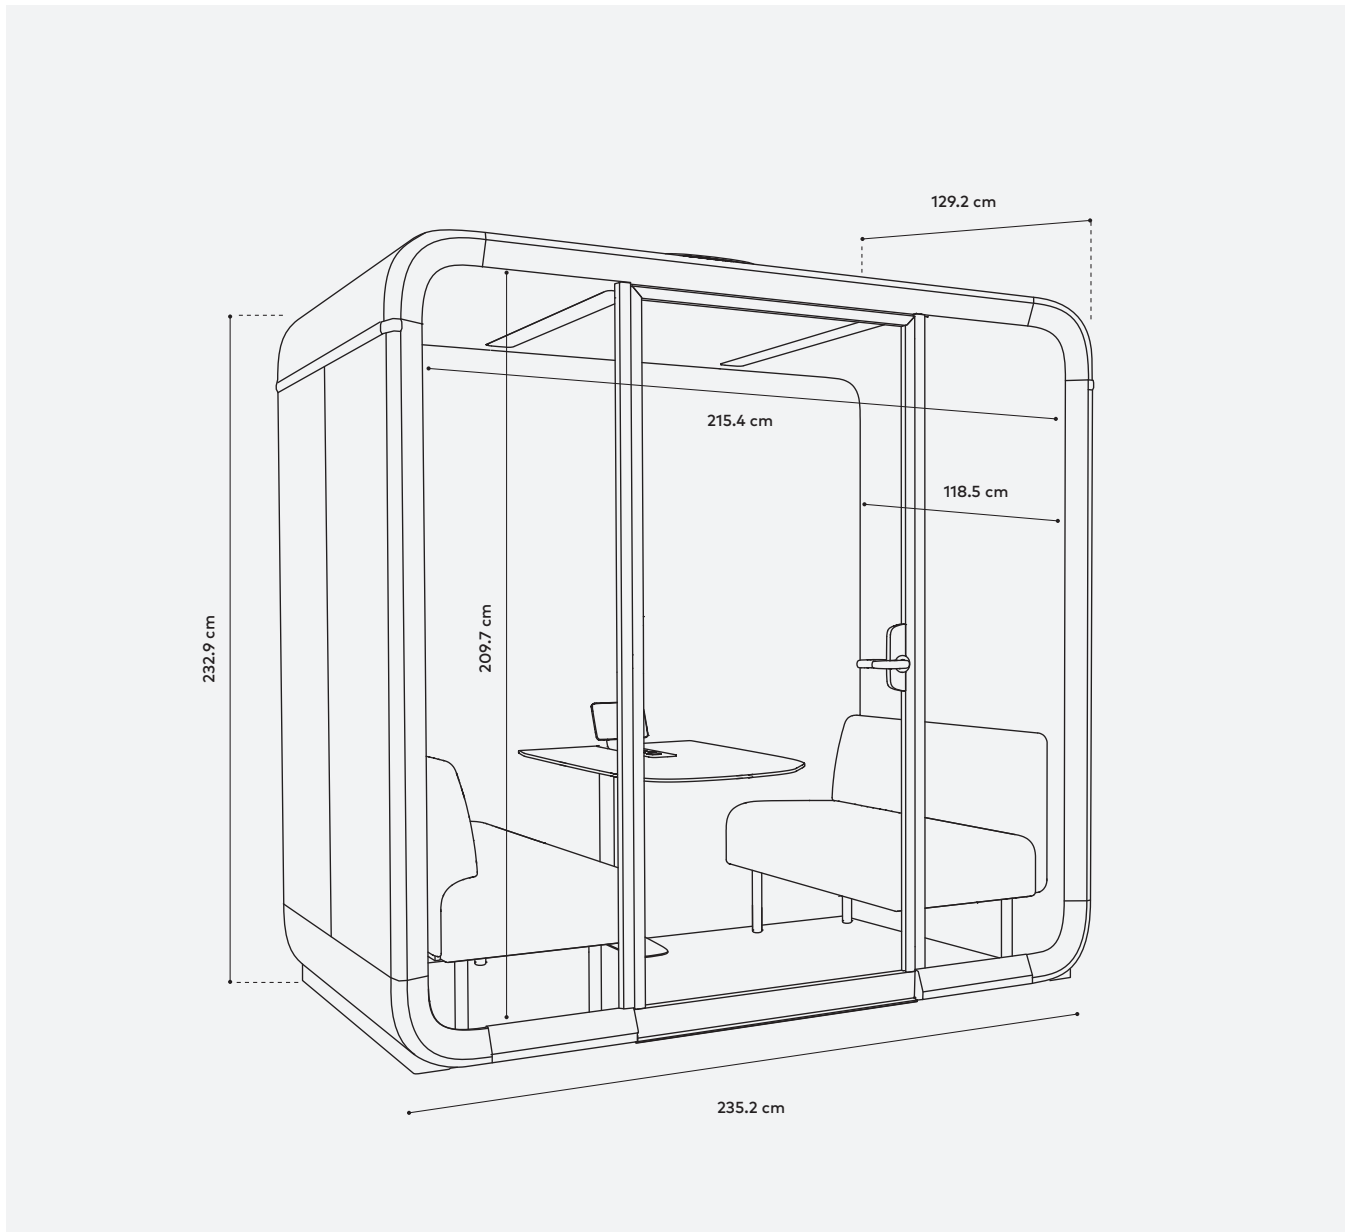

Framery Four™

Framery Four/Technische Daten

Leistung

Reduzierung des Sprachpegels:
30dB
Maximaler Luftstrom: 100 l/s
Geringer Energieverbrauch: 52W

Nachhaltiges Design

Auf jahrzehntelange Haltbarkeit
ausgelegt
Leichter Produktaufbau EOL
100 % recycelbare Materialien –
Aufbereitbar und beweglich

Konnektivität

Integrierte 4G-Verbindung
Automatische Software-Updates
Framery Connect digitale Dienste