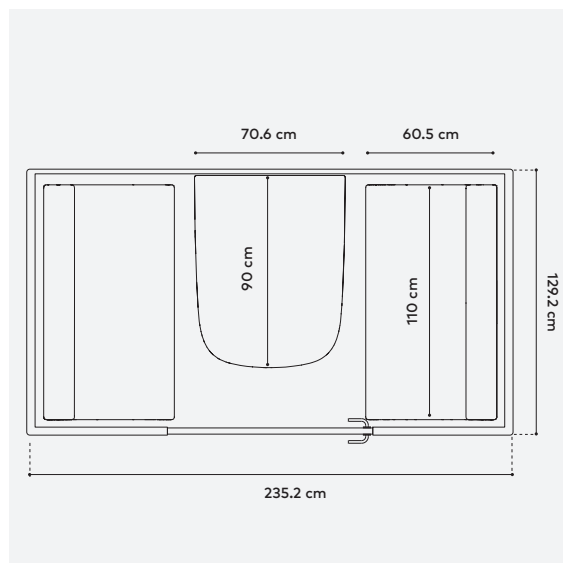

Materialien Innenraum

INNENVERKLEIDUNG PET-Paneele laminiert mit recyceltem Polyestergewebe **BEZUGSSTOFF** Gabriel Tonal **TEPPICH** Antistatischer und schmutzabweisender Niederflorteppichboden **KISSEN** Gabriel Capture **TISCH** Formica Laminat (weiß/schwarz) oder Furnier (Eiche) auf Birkensperrholz **TISCHBEIN** Konstruktion aus schwarzem Metall

Materialien Sitze

BEZUGSSTOFF Gabriel Select **GEWEBEZUSAMMENSETZUNG** 85 % neuseeländische Wolle/15 % Polyamid

Abmessungen Möbel

TISCHGRÖSSE 70,6 cm × 90 cm (B, T). Feste Höhe vom Boden 72 cm
MAXIMALE BELASTUNG DES TISCHES 60 kg **SOFA** 110 × 60,5 cm (B, T). Feste Sitzhöhe vom Boden 47 cm (Rückenlehnenhöhe 78,5 cm).
MAXIMALE BELASTUNG DES SOFAS 408 kg

Optionales Zubehör

MONITORARM drehbarer Monitorarm mit VESA-Montagehalterung. Monitor nicht enthalten. Kompatibel mit 24–27 Zoll Monitoren (max. 15 kg) mit flacher und mittig positionierter VESA-Montagefläche (75 x 75 mm oder 100 x 100 mm). **KLEIDERHAKEN** Konstruktion aus schwarzem Metall **KISSEN** Gabriel Capture – 85 % neuseeländische Wolle/15 % Polyamid **TABLET-HALTERUNG AUßEN** Einfacher Einbau.

ABMESSUNGEN/DRAUFSICHT

SICHERHEIT

Brandschutz

Für Framery Pods werden keine feuergefährlichen Materialien verwendet. Die Brandsicherheit aller Oberflächenmaterialien, Polster- und Akustikmaterialien unserer Produkte wird nach nationalen bzw. internationalen Normen geprüft und klassifiziert. Framery ergreift zusätzliche Sicherheitsmaßnahmen zur Einhaltung örtlicher gesetzlicher Vorschriften.

Erdbebensicherheit

Für erdbebengefährdete Gebiete ist ein erdbebensicheres Verankerungsset für die Kabinen erhältlich. Das Set besteht aus Halterungen, die die Kabinen-Konstruktion zusätzlich verstärken, um starken erdbebenbedingten Kräften standzuhalten.