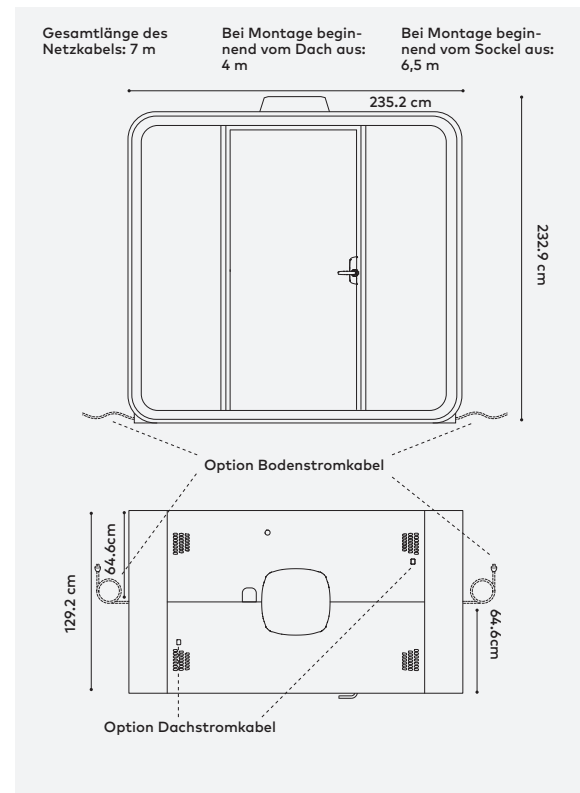

Framery Four/Technische Daten

STROM- UND PLATZBEDARF

Stromversorgung	<p>FRAMERY FOUR STECKDOSEN-GRUNDAUSSTATTUNG 4 x Steckdosen im Tisch, 2 x USB-C Stromanschluss zum Laden (65 W)</p> <p>Optional: 2 x Untertischsteckdosen (im Lieferumfang des Monitorarms enthalten)</p> <p>Optionale Steckdosen im Tisch (max. 2): 0-1 x HDMI-Anschluss, 0-2 x LAN-Anschlüsse (mit Kabeln)</p> <p>FRAMERY FOUR LICHTAUSLÄSSE</p> <p>4 x Steckdosen im Tisch. Optional: 2 x Untertischsteckdosen (im Lieferumfang des Monitorarms enthalten). Optionale Tischsteckdosen (max. 4): 0-2 x USB-C Stromanschlüsse zum Laden (65 W), 0-1 x HDMI-Anschluss, 0-4 x LAN-Anschlüsse (mit Kabeln)</p> <p>FRAMERY FOUR BASE-ANSCHLÜSSE</p> <p>4 x Steckdosen (2 x Steckdosen auf jeder Seite des Pods). Optionale Steckdosen (max. 4): 0-2 x USB-C-PD-Ladeanschlüsse (65 W), 0-4 LAN-Anschlüsse (mit Kabeln)</p> <p>LEISTUNGS-AUFNAHME Standardeinstellung 52 W. Höchste Einstellung 115 W. Standby-Modus 20 W. EINGANG 100-240 VAC, 10 A, 50-60 Hz AC-AUSGANG (STECKDOSE) 100-240 VAC (max. 8 A) 50-60 Hz. AUSGANG USB-C-STROMANSCHLUSS ZUM LADEN 65 W</p>
Platzbedarf	TÜRSCHWENKBEREICH 180°
Türanschlag	Standardmäßig Anschlag links (kann auch rechts angeschlagen werden)
Nutzraum	Von hinten nach vorne (Pod-Tiefe + Türöffnung): 225,8 cm. Raumhöhenanforderung: 235 cm
Aufstellfläche	Für die Installation ist ein Freiraum von 50 cm um den Pod herum erforderlich
Mobilität	Verschieben Sie den Pod ohne Demontage, indem Sie Rollen über ein Movability-Kit hinzufügen. Kompatibel mit Framery Four und Six. Das Kit ist wiederverwendbar. Mit einem Kit lassen sich mehrere Pods bewegen.

ABMESSUNGEN TRANSPORTKISTE

Kiste 1	GRÖSSE 226 x 75 x 138 cm (L x B x H) GEWICHT 180-238 kg
Kiste 2	GRÖSSE 224 x 74 x 114 cm (L x B x H) GEWICHT 395 kg

Kiste 1 wird auf Kiste 2 gestapelt.

ABMESSUNGEN/SPEZIFIKATIONEN DES NETZKABELS