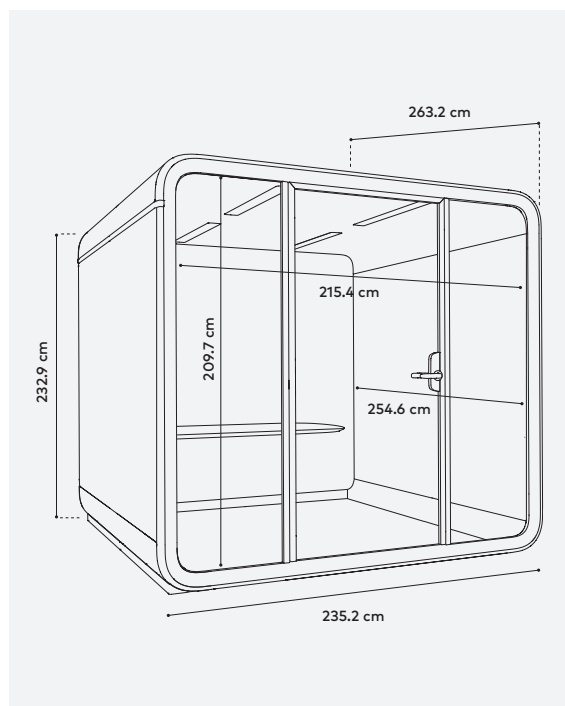

ABMESSUNGEN/HAUPTANSICHT

Framery Six is
UL GREENGUARD GOLD
certified

In Nordamerika ausgelieferte Framery Six
Modelle sind UL 962-zertifiziert