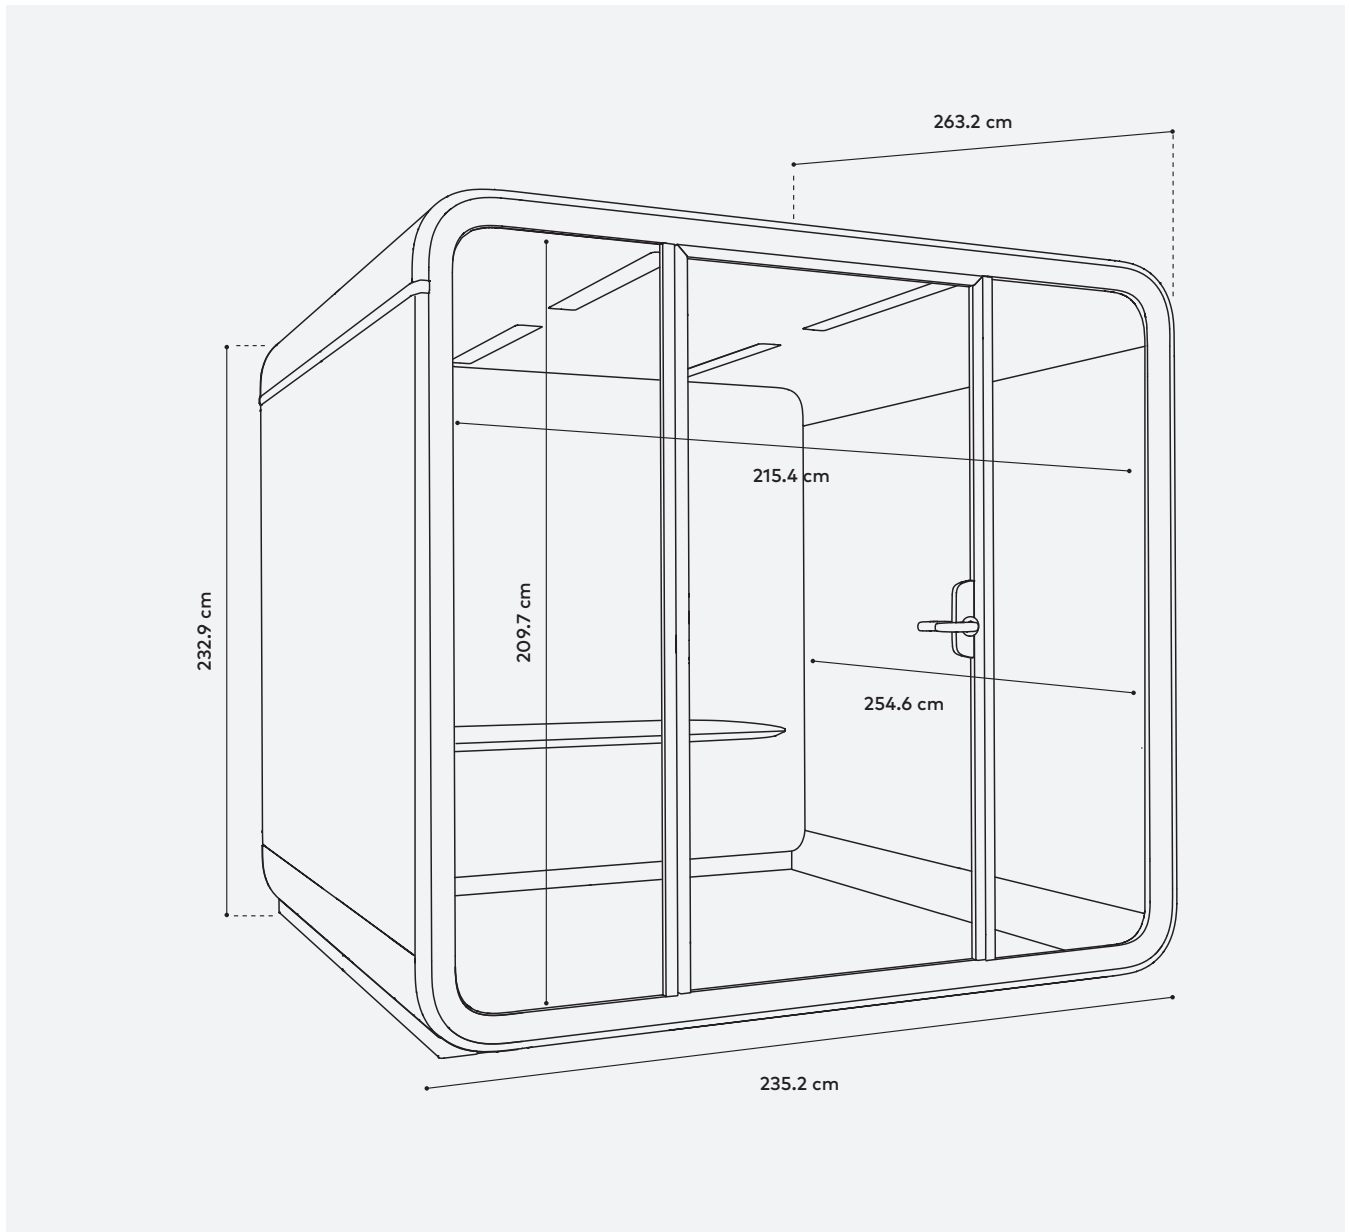

Framery Six™

Framery Six/Technische Daten

Leistung

Reduzierung des Sprachpegels:

30dB

Maximaler Luftstrom: 187 l/s

Geringer Energieverbrauch: 145W

Nachhaltiges Design

Auf jahrzehntelange Haltbarkeit ausgelegt

Leichter Produktaufbau EOL

100 % recycelbare Materialien –
Aufbereitbar und beweglich

Konnektivität

Integrierte 4G-Verbindung

Automatische Software-Updates

Framery Connect digitale Dienste