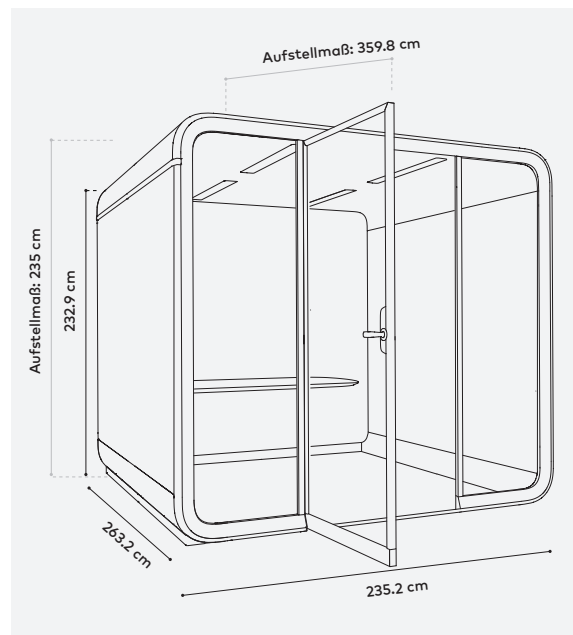

ABMESSUNGEN/NUTZRAUM