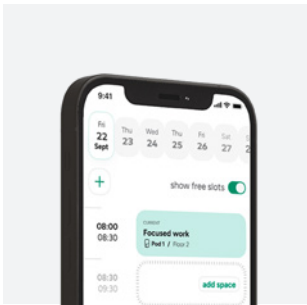

Framery App™

Verwalten Sie jederzeit Ihren Arbeitstag mit der Framery App – der einfachste Weg, Kabinen und Besprechungsräume für jede Aufgabe Ihres Tages zu buchen. Überprüfen Sie in Echtzeit die Platzverfügbarkeit und speichern Sie Ihre Lieblingsplätze, um zu sehen, wann sie frei sind. Buchen Sie Räume im Voraus oder spontan direkt über Ihr Smartphone und verwalten Sie Ihren gesamten Arbeitstag an einem Ort.