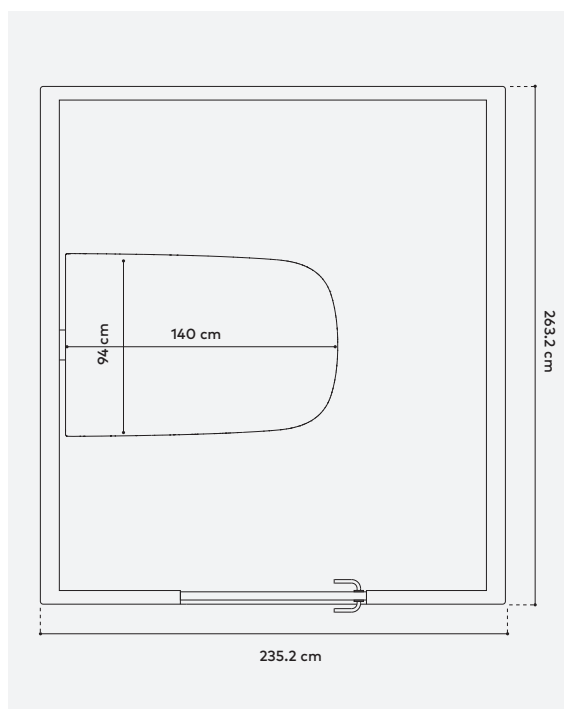

MATERIALEN

Außenseite und Konstruktion **AUßENVERKLEIDUNG** Pulverbeschichtete matte Stahlpaneele **RAHMEN** Konstruktion aus Aluminium, mattschwarz. **TÜRRAHMEN** Konstruktion aus Aluminium, mattschwarz **GLAS** Schalldämmendes Verbundglas (4 + 4 mm) **CHASSIS** Leichter Stahl und schallabsorbierende PET-Konstruktion **GRIFF** Kundenspezifisch gestaltetes schwarzes Metall

Materialien Innenraum **INNENVERKLEIDUNG** PET-Paneele laminiert mit recyceltem Polyestergewebe **BEZUGSSTOFF** Gabriel Tonal **TEPPICH** Antistatischer und schmutzabweisender Niederflorteppichboden **TISCH** Formica Laminat (weiß/schwarz) oder Furnier (Eiche) auf Birkenperrholz **TISCHBEIN** Konstruktion aus schwarzem Metall

Abmessungen **TISCH** 94 cm x 140 cm (B, T) Feste Höhe vom Boden 72 cm **MAXIMALE BELASTUNG DES TISCHES** 60 kg

Optionales Zubehör **WHITEBOARD INNEN** 102,3 x 206,3 cm (H, B) **WANDMONTAGE MONITOR** Maximale Bildschirmgröße 50". Maximales Gewicht 30 kg mit flacher VESA-Montagefläche 100 x 100, 200 x 100, 200 x 200, 300 x 200, 300 x 300, 400 x 200, 400 x 300 oder 400 x 400. Monitor nicht enthalten. Montagemöglichkeit an beiden Wänden. **KLEIDERHAKEN** Konstruktion aus schwarzem Metall **TABLET-HALTERUNG AUßEN** Einfacher Einbau. **MEETINGBEREICH** Beinhaltet die gleiche Whiteboard- und Monitor-Wandhalterung wie im Innenbereich sowie einen zusätzlichen Teppichboden im Außenbereich.

ABMESSUNGEN/DRAUFSICHT

SICHERHEIT

Brandschutz Für Framery Pods werden keine feuergefährlichen Materialien verwendet. Die Brandsicherheit aller Oberflächenmaterialien, Polster- und Akustikmaterialien unserer Produkte wird nach nationalen bzw. internationalen Normen geprüft und klassifiziert. Framery ergreift zusätzliche Sicherheitsmaßnahmen zur Einhaltung örtlicher gesetzlicher Vorschriften.

Erdbebensicherheit Für erdbebengefährdete Gebiete ist ein erdbebensicheres Verankerungsset für die Kabinen erhältlich. Das Set besteht aus Halterungen, die die Kabinen-Konstruktion zusätzlich verstärken, um starken erdbebenbedingten Kräften standzuhalten.