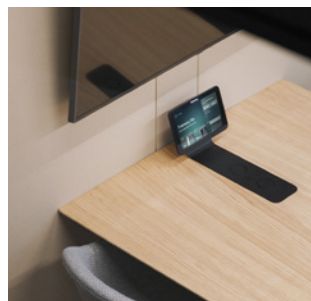

Der maßgeschneiderte Tisch bietet Platz für ein ganzes Team, und integrierte Steckdosen und optionale Kleiderhaken stehen für all Ihre BüROUTENSILIEN zur Verfügung.