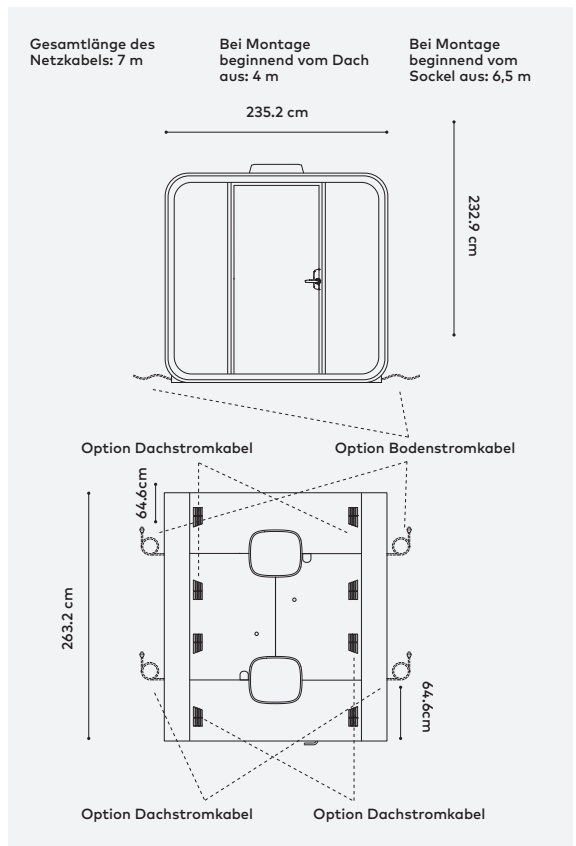

Abmessungen **TISCH** 94 cm x 140 cm (B, T) Feste Höhe vom Boden 72 cm **MAXIMALE BELASTUNG DES TISCHES** 60 kg

Optionales Zubehör **WHITEBOARD INNEN** 102,3 x 206,3 cm (H, B) **WANDMONTAGE MONITOR** Maximale Bildschirmgröße 50". Maximales Gewicht 30 kg mit flacher VESA-Montagefläche 100 x 100, 200 x 100, 200 x 200, 300 x 200, 300 x 300, 400 x 200, 400 x 300 oder 400 x 400. Monitor nicht enthalten. Montagemöglichkeit an beiden Wänden. **KLEIDERHAKEN** Konstruktion aus schwarzem Metall **TABLET-HALTERUNG AUßEN** Einfacher Einbau. **MEETINGBEREICH** Beinhaltet die gleiche Whiteboard- und Monitor-Wandhalterung wie im Innenbereich sowie einen zusätzlichen Teppichboden im Außenbereich.

Framery Six/Technische Daten

STROM- UND PLATZBEDARF

Stromversorgung **FRAMERY SIX ESSENTIALS-ANSCHLÜSSE**
2 x Steckdosen auf dem Tisch/unter dem Tisch,
2 x Steckdosen unter dem Tisch, 2 x USB-C
PD-Ladeanschlüsse (65 W). Optional:
Steckdosen im Tisch (max. 2) 0-1 x HDMI-
Anschluss, 0-2 x LAN-Anschlüsse (mit Kabeln)

EINGANG 100-240 VAC, 10 A, 50-60 Hz
AC-AUSGANG (STECKDOSE)
100-40 VAC (max. 8 A) 50-60 Hz
AUSGANG USB-C-STROMANSCHLUSS
ZUM LADEN 65 W

Platzbedarf	TÜRSCHWENKBEREICH 180°
Türanschlag	Standardmäßig Anschlag links (kann auch rechts angeschlagen werden)
Nutzraum	Von hinten nach vorne (Pod-Tiefe + Türöffnung): 359,8 cm. Raumhöhenanforderung: 235 cm
Aufstellfläche	Für die Installation ist ein Freiraum von 50 cm um den Pod herum erforderlich
Mobilität	Verschieben Sie den Pod ohne Demontage, indem Sie Rollen über ein Movability-Kit hinzufügen. Kompatibel mit Framery Four und Six. Das Kit ist wiederverwendbar. Mit einem Kit lassen sich mehrere Pods bewegen

ABMESSUNGEN TRANSPORTKISTE

Kiste 1 **GRÖSSE** 222 x 89 x 149 cm (L x B x H)
GEWICHT 392 kg

Kiste 2 **GRÖSSE** 224 x 113 x 116 cm (L x B x H)
GEWICHT 505 kg

Kiste 1 wird auf Kiste 2 gestapelt.

ABMESSUNGEN/SPEZIFIKATIONEN DES NETZKABELS