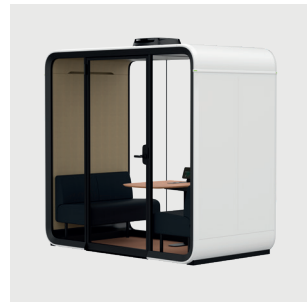

Zuverlässige Privatsphäre

Die fein abgestimmte Akustikstruktur bietet eine Schalldämmung der Klasse A, die es ermöglicht, die Kabine neben Arbeitsplätzen aufzustellen, ohne dass der Benutzer oder Personen außerhalb der Kabine durch Lärm gestört werden. Die echofreie Innenakustik macht die Kabine zu einem privaten, komfortablen Ort zum Arbeiten und für Videoanrufe.

*Framery One 95%

FRAMERY ONE COMPACT

Die smarte Ein-Personen-Telefonkabine im Büro.

- Framery One Compact fühlt sich innen geräumig an und benötigt nur wenig Platz
- Diese Telefonkabine ist mit einer leichten Struktur und effizientem Materialeinsatz auf Langlebigkeit ausgelegt, ohne dabei Kompromisse bei der Leistung oder Qualität einzugehen
- Tisch immer enthalten, optional höhenverstellbarer Hocker
- 8-Zoll-Touchscreen und Videoleuchte adaptive Beleuchtung ist immer enthalten
- Framery Connect™
- Framery Office Sound Masking System™

FRAMERY ONE

Die smarte Ein-Personen-Bürokabine.

- Framery One ist ein geräumiger Ein-Personen-Arbeitsplatz für Videoanrufe und konzentriertes Arbeiten
- Bequemes und vielseitiges modernes Design
- Elektrischer höhenverstellbarer Arbeitstisch immer enthalten; optional höhenverstellbarer Stuhl
- 5-Zoll-Touchscreen und Videoleuchte immer enthalten
- Framery Connect™

FRAMERY FOUR

Die smarte Besprechungskabine für bis zu 4 Personen.

- Framery Four ist ein multifunktionaler schalldichter Besprechungsraum, der für persönliche Meetings und hybrides Arbeiten entwickelt wurde
- Geräumiger Innenraum, der bequem Platz für zwei Sofas und einen großen Tisch bietet
- Niedrige Schwelle ermöglicht den einfachen Zutritt in die Kabine
- Tisch und zwei Sofas immer enthalten
- 8-Zoll-Touchscreen und adaptive Beleuchtung immer enthalten
- Framery Connect™
- Framery Office Sound Masking System™