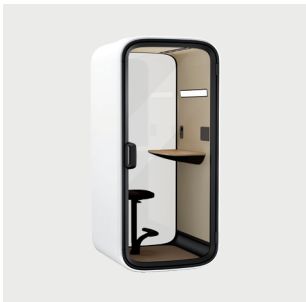

Zuverlässige Privatsphäre

Die fein abgestimmte Akustikstruktur bietet eine Schalldämmung der Klasse A, die es ermöglicht, die Kabine neben Arbeitsplätzen aufzustellen, ohne dass der Benutzer oder Personen außerhalb der Kabine durch Lärm gestört werden. Die echofreie Innenakustik macht die Kabine zu einem privaten, komfortablen Ort zum Arbeiten und für Videoanrufe.

MITTLERER AUTOMATISIERTER LUFTSTROM

60 Sek.

Die Luft im Inneren der Kabine wird alle 60 Sekunden vollständig ausgetauscht

RECYCLINGFÄHIGKEIT DES MATERIALS

100%

Die Smart Pods sind am Ende ihrer Lebensdauer zu 100%* recycelbar

*Framery One 95%

FRAMERY ONE COMPACT

Die smarte Ein-Personen-Telefonkabine im Büro.

- Framery One Compact fühlt sich innen geräumig an und benötigt nur wenig Platz
- Diese Telefonkabine ist mit einer leichten Struktur und effizientem Materialeinsatz auf Langlebigkeit ausgelegt, ohne dabei Kompromisse bei der Leistung oder Qualität einzugehen
- Tisch immer enthalten, optional höhenverstellbarer Hocker
- 8-Zoll-Touchscreen und Videoleuchte adaptive Beleuchtung ist immer enthalten
- Framery Connect™
- Framery Office Sound Masking System™