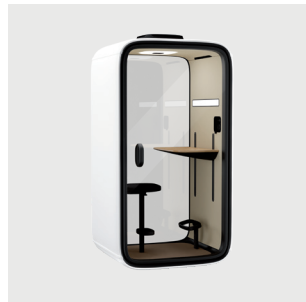

Zuverlässige Privatsphäre

Die fein abgestimmte Akustikstruktur bietet eine Schalldämmung der Klasse A, die es ermöglicht, die Kabine neben Arbeitsplätzen aufzustellen, ohne dass der Benutzer oder Personen außerhalb der Kabine durch Lärm gestört werden. Die echofreie Innenakustik macht die Kabine zu einem privaten, komfortablen Ort zum Arbeiten und für Videoanrufe.

MITTLERER AUTOMATISIERTER LUFTSTROM

60 Sek.

Die Luft im Inneren der Kabine wird alle 60 Sekunden vollständig ausgetauscht

RECYCLINGFÄHIGKEIT DES MATERIALS

100%

Die Smart Pods sind am Ende ihrer Lebensdauer zu 100%* recycelbar

*Framery One 95%

FRAMERY ONE COMPACT

Die smarte Ein-Personen-Telefonkabine im Büro.

- Framery One Compact fühlt sich innen geräumig an und benötigt nur wenig Platz
- Diese Telefonkabine ist mit einer leichten Struktur und effizientem Materialeinsatz auf Langlebigkeit ausgelegt, ohne dabei Kompromisse bei der Leistung oder Qualität einzugehen
- Tisch immer enthalten, optional höhenverstellbarer Hocker
- 8-Zoll-Touchscreen und Videoleuchte adaptive Beleuchtung ist immer enthalten
- Framery Connect™
- Framery Office Sound Masking System™

FRAMERY FOUR

Die smarte Besprechungskabine für bis zu 4 Personen.

- Framery Four ist ein multifunktionaler schalldichter Besprechungsraum, der für persönliche Meetings und hybrides Arbeiten entwickelt wurde
- Geräumiger Innenraum, der bequem Platz für zwei Sofas und einen großen Tisch bietet
- Niedrige Schwelle ermöglicht den einfachen Zutritt in die Kabine
- Tisch und zwei Sofas immer enthalten
- 8-Zoll-Touchscreen und adaptive Beleuchtung immer enthalten
- Framery Connect™
- Framery Office Sound Masking System™