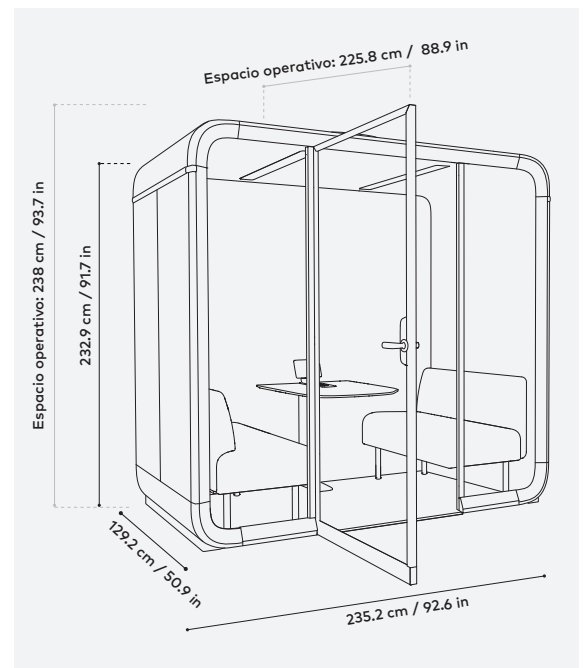

DIMENSIONES DE LA CAJA DE TRANSPORTE

Caja 1

TAMAÑO 226 x 75 x 138 cm / 90 x 29,5 x 54,3 in (al. x an. x pr.). **PESO** 278 kg / 612,9 lb

Caja 2

TAMAÑO 224 x 74 x 114 cm / 88,2 x 29,1 x 44,9 in (al. x an. x pr.). **PESO** 395 kg / 870,8 lb

La caja 1 se apila encima de la caja 2.

DIMENSIONES/ESPECIFICACIONES DEL CABLE DE ALIMENTACIÓN

DIMENSIONES / ESPACIO OPERATIVO

Para las personas
que actúan, lideran,
piensan, sueñan, crean,
colaboran, abren camino
e innovan.