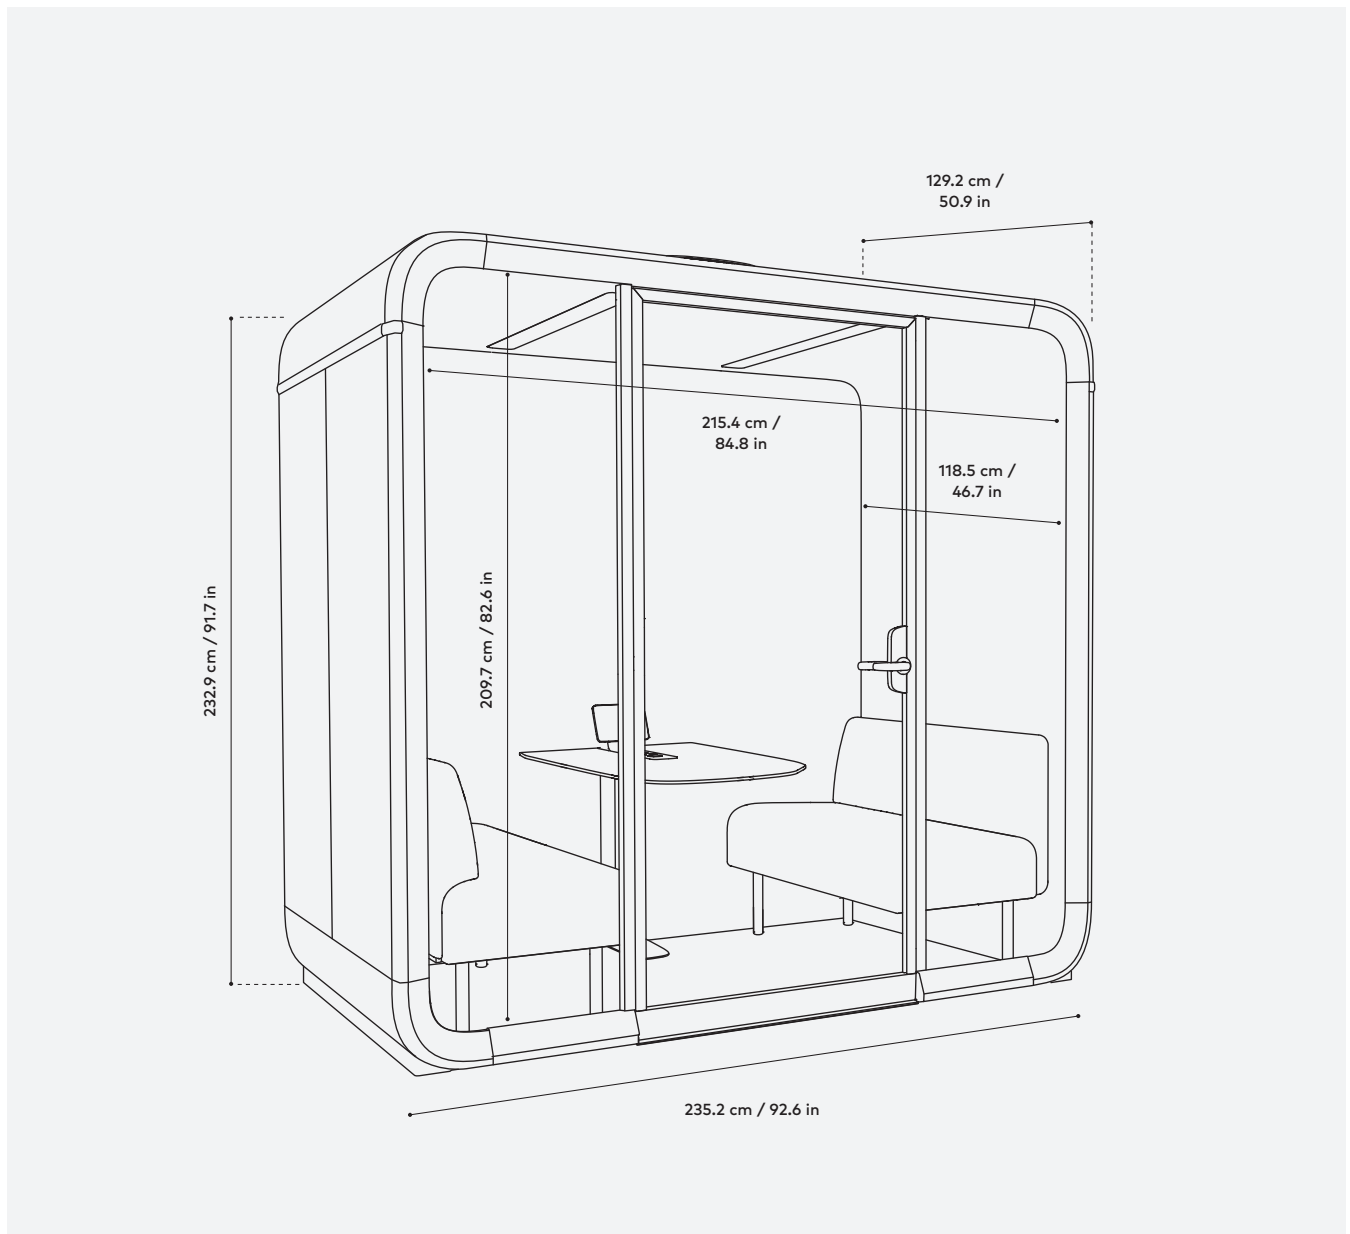

Framery Four™

Especificaciones técnicas

Rendimiento

Reducción del nivel de voz: 30dB
Circulación de aire máxima: 100 l/s
Bajo consumo de energía: 52W

Diseño sostenible

Construido para durar décadas
Estructuras de producto ligeras
Materiales 100 % reciclables
Renovables y móviles

Conectividad

Conexión 4G integrada
Actualizaciones de software automáticas
Servicios digitales de Framery Connect™