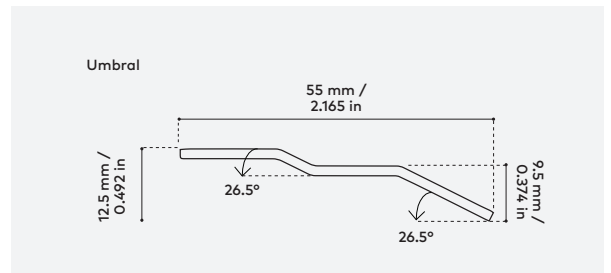

DIMENSIONES / VISTA PRINCIPAL

Framery Four posee la certificación UL GREENGUARD GOLD

La Framery Four enviada en Norteamérica cumple el estándar UL 962