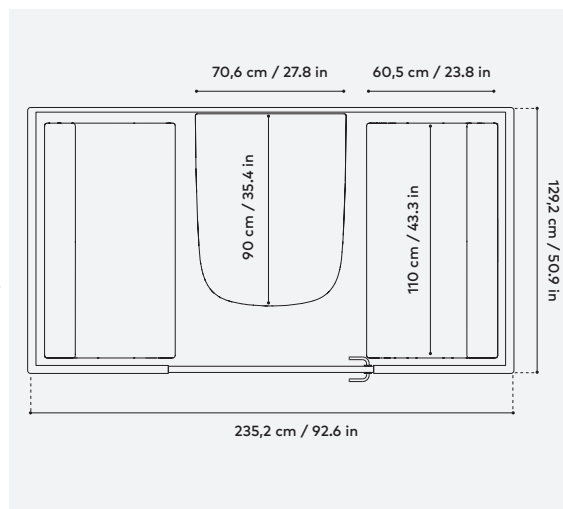

Dimensiones del mobiliario **MESA** 70,6 cm x 90 cm / 27,8 x 35,4 in (anchura x profundidad). Altura fija desde el suelo 71,9 cm / 28,3 in. **CARGA MÁXIMA DE LA MESA** 60 kg / 131 lb. **SOFÁ** 110 x 60,5 cm (anchura x profundidad) / 43,3 x 23,8 in. Altura fija del asiento desde el suelo 47 cm / 18,5 in (altura del respaldo 78,5 cm / 30,9 in). **CARGA MÁXIMA DE SOFÁ** 408 kg / 900 lb

Accesorios opcionales **BRAZO DE MONITOR** Brazo de monitor giratorio con soporte de montaje VESA. Monitor no incluido. Compatible con monitores de 24-27" (máx. 15 kg / 33 lb) con una superficie de montaje VESA plana de 75 x 75 mm o 100 x 100 mm posicionada en el centro.

SEGURIDAD

Seguridad contra incendios En las cabinas de Framery no se utilizan materiales que puedan suponer un peligro de incendio. La seguridad contra incendios de todos los materiales de superficie, tejidos de tapicerías y materiales acústicos de nuestros productos se prueba y clasifica conforme a normas nacionales o internacionales. Framery proporciona medidas de seguridad adicionales para cumplir los requisitos reglamentarios locales.

Seguridad sísmica Hay disponible un kit de anclaje antisísmico para cabinas para regiones sísmicas. El kit consta de soportes que refuerzan aún más la estructura de la cabina para soportar fuerzas sísmicas elevadas.

DIMENSIONES / VISTA SUPERIOR