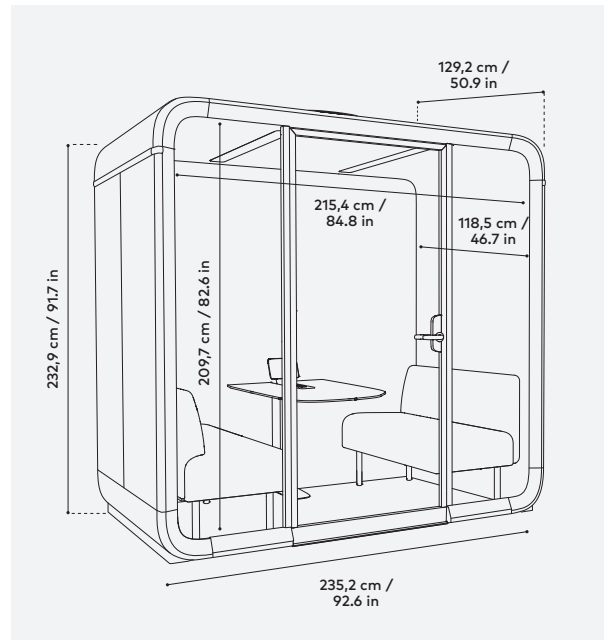

DIMENSIONES / VISTA PRINCIPAL

Framery Four posee la certificación UL GREENGUARD GOLD

La Framery Four enviada en Norteamérica cumple el estándar UL 962