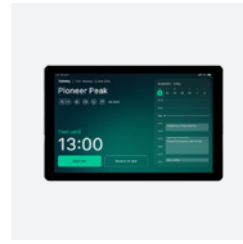

Framery Connect™

Utilice los datos de ocupación para mejorar la eficacia del espacio de trabajo. Vea qué espacios se utilizan, cuáles necesitan atención o los que no se utilizan. Tome decisiones basadas en datos con información en tiempo real para optimizar el espacio de su oficina.

Framery Connect Sensor™

Este sensor compacto mejora Framery Connect™ recopilando datos de uso de cualquier espacio de su lugar de trabajo. Se instala fácilmente en salas de reuniones o zonas de colaboración para disponer de una visión general completa de cómo se utiliza cada espacio a través de una sencilla conectividad inalámbrica que le permite recopilar datos sin problemas.

Framery App™

Gestione su jornada de trabajo con la aplicación Framery App™, la forma más sencilla de reservar cabinas y espacios de reunión. Compruebe la disponibilidad al instante, guarde sus espacios favoritos y realice su reserva sobre la marcha. Gestione toda su jornada laboral desde el teléfono.