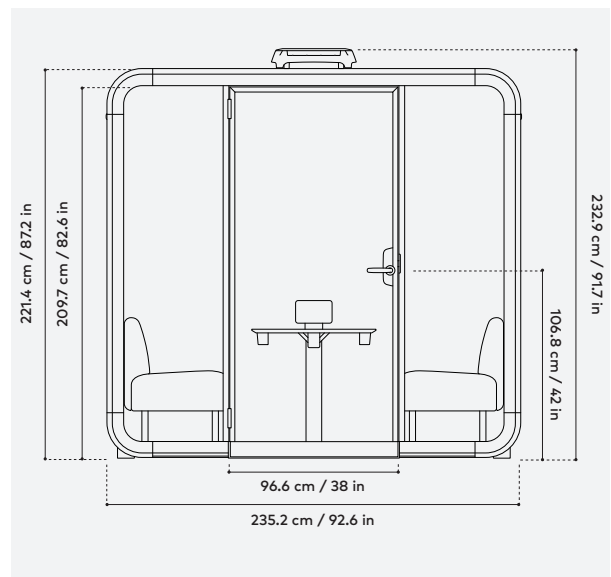

DIMENSIONES / VISTA PRINCIPAL

Framery Four posee la certificación UL GREENGUARD GOLD

La Framery Four enviada en Norteamérica cumple el estándar UL 962