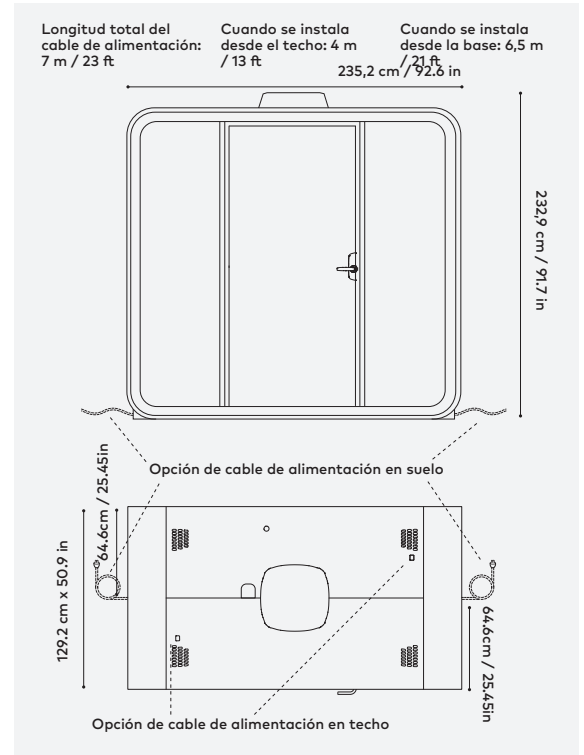

DIMENSIONES / VISTA SUPERIOR

Framery Four / Especificaciones técnicas

REQUISITOS DE ENERGÍA Y ESPACIO

Electricidad

TOMAS BÁSICAS DE FRAMERY FOUR

4 tomas de corriente debajo la mesa, 2 puertos de carga USB-C PD (65 W) Opcional: 2 tomas de corriente debajo la mesa (incluidas con el brazo del monitor). Tomas opcionales en la mesa (máx. 2): 0-1 puerto HDMI, 0-2 puertos LAN (con cables)

La caja 1 se apila encima de la caja 2.

DIMENSIONES/ESPECIFICACIONES DEL CABLE DE ALIMENTACIÓN

DIMENSIONES / ESPACIO OPERATIVO

Para las personas
que actúan, lideran,
piensan, sueñan, crean,
colaboran, abren camino
e innovan.