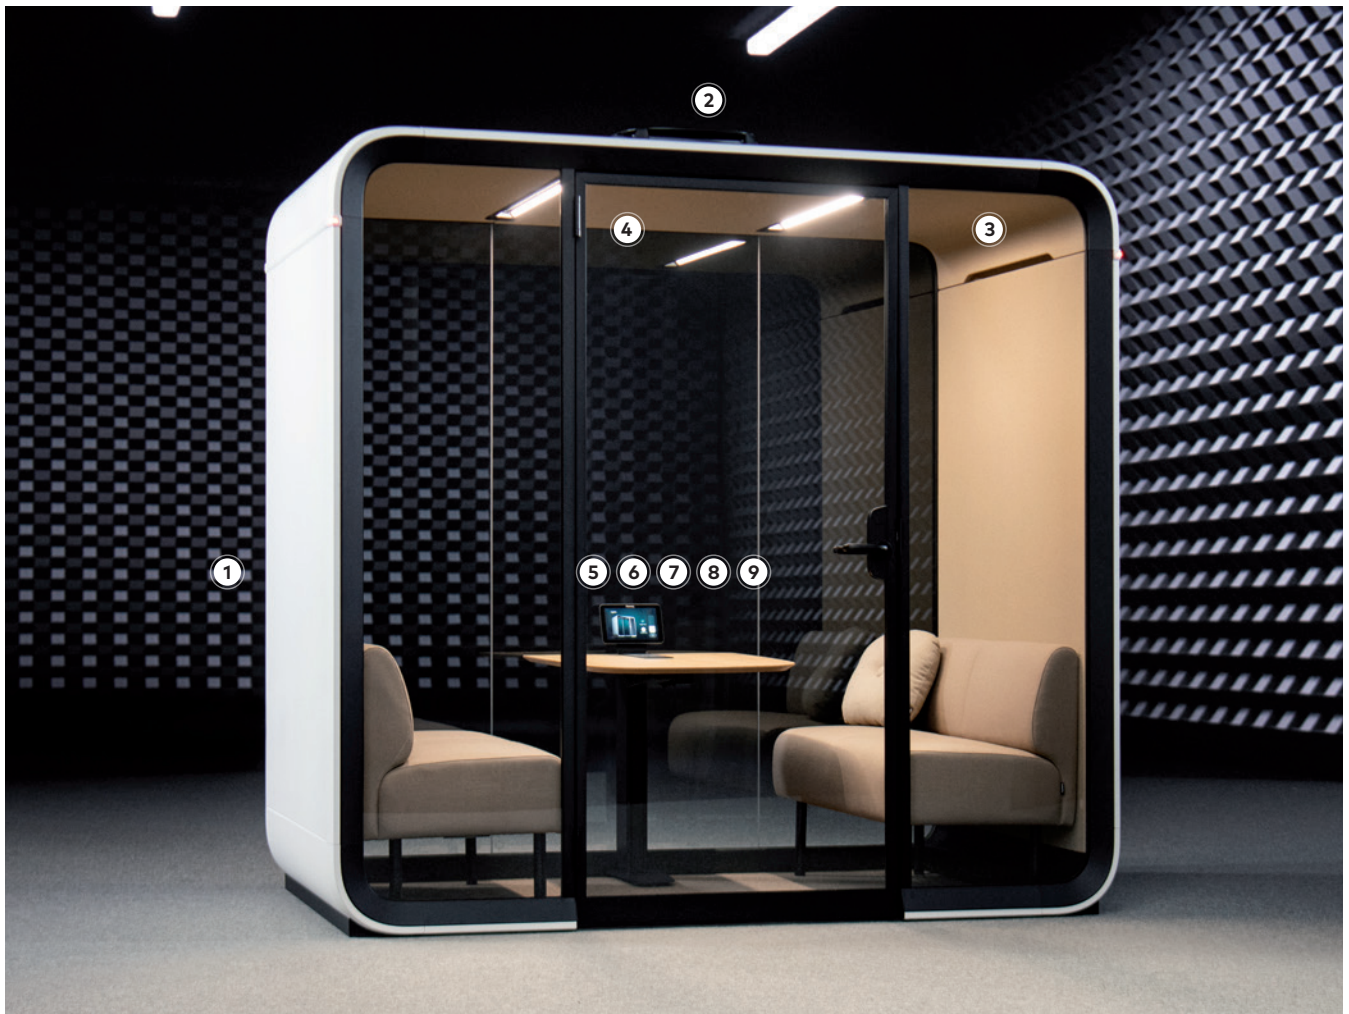

Framery Four / Características técnicas

1. INSONORIZACIÓN DE CLASE A

Privacidad garantizada con una reducción del nivel de voz de Clase A de 30 dB conforme a la norma ISO 23351-1, la más exigente del sector para cabinas telefónicas de oficina.

2. FRAMERY OFFICE SOUND MASKING SYSTEM™

El sistema incorporado se basa en una tecnología pendiente de patente que reduce las distracciones causadas por ruidos y protege la privacidad de la conversación en entornos de oficina utilizando un sonido de fondo sutil y discreto por fuera de la cabina. Este ruido de fondo ambiental, similar a una corriente de aire, se ha diseñado específicamente para mezclarse con los ruidos ambientales de la oficina, haciendo que los ruidos sean menos inteligibles y, por lo

tanto, provoquen menos distracciones.

3. VENTILACIÓN ADAPTATIVA

Su diseño patentado permite una ventilación inigualable con una circulación de aire máxima de 100 l/s, un valor que supera los estándares del sector de todo el mundo.

4. SENSORES DE TEMPERATURA Y HUMEDAD

Los sensores del interior de la cabina reconocen la temperatura y la humedad del entorno de la oficina y optimizan automáticamente la circulación de aire adaptándola en consecuencia.

5. MODOS DE ILUMINACIÓN AUTOMÁTICA

Las dos fuentes de luz LED regulables de 4000 K le permiten cambiar sin problemas entre los modos de vídeo o de trabajo, o

realizar ajustes manuales para personalizar la iluminación

6. PANTALLA TÁCTIL DE 8"

Una pantalla táctil intuitiva de alta resolución de 8 pulgadas facilita el control de la configuración de las cabinas, el ajuste de la iluminación y la circulación de aire, y la ampliación de las reservas en el calendario.

7. ACTUALIZACIONES AUTOMÁTICAS

La conexión 4G integrada permite actualizaciones automáticas de software inalámbricas que se inician de forma instantánea y silenciosa en segundo plano.

8. DETECCIÓN DE PRESENCIA MEDIANTE RADAR DE ONDA MILIMÉTRICA (MMWAVE)

Los sensores del radar de onda milimétrica detectan inmediatamente

si alguien entra o sale de la cabina, lo que permite ajustar adecuadamente la iluminación y la ventilación.

Los datos de ocupación se recopilan y muestran a través de Framery Connect para proporcionar información sobre cuándo se utiliza más el módulo.

9. FRAMERY CONNECT™

Obtenga información a partir de los datos de ocupación, inicie funciones avanzadas de reserva y conecte su Framery Four a toda la oficina para obtener valiosos datos de uso necesarios para mejorar el diseño y la eficiencia de su lugar de trabajo.