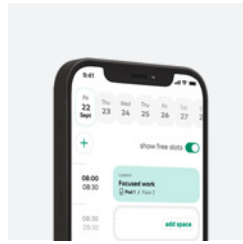

Framery App™

Gestione su jornada de trabajo con la aplicación Framery App™, la forma más sencilla de reservar cabinas y espacios de reunión. Compruebe la disponibilidad al instante, guarde sus espacios favoritos y realice su reserva sobre la marcha. Gestione toda su jornada laboral desde el teléfono.