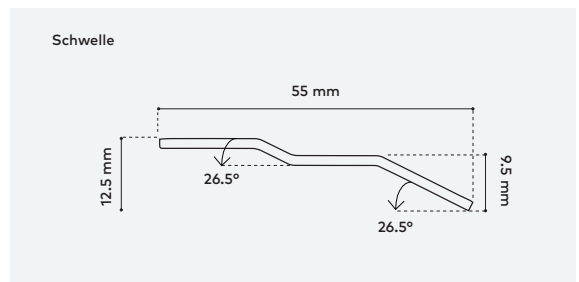

Beleuchtung

DECKENLEUCHE Farbtemperatur 4.000 K,
Beleuchtungsstärke bis 500 Lux auf der
Tischplatte. **VIDEOLEUCHE** Farbtemperatur
4.000 K, Beleuchtungsstärke bis 350 Lux auf
dem Gesicht des Benutzers.
VOREINGESTELLTE BELEUCHTUNGSMODI
Standardmodus und Videoanrufmodus. Die
Beleuchtung kann auch manuell eingestellt
werden.

Anwesen- heitserkennung

SENSORTECHNIK Millimeterwellen-Radar

Abmessungen

AUßEN mit Luftfiltergehäuse
232,9 × 235,2 × 129,2 cm (H x B T) **TÜRÖFFNUNG**
209,7 × 96,6 cm (H, B). **GEWICHT** 520 kg
(Framery Four Base 460 kg). **SCHWELLE**
1,25 cm

Position des Touchscreens

Auf dem Tisch (Framery Four Base: an der
Wand)

Konnektivität

Framery Smart Pods sammeln anonyme
Belegungsdaten und messen, wann und wie
oft Räume genutzt werden. Benutzer im
Raum können nicht identifiziert werden und
es werden keine personenbezogenen Daten
erfasst. Die anonymen Daten werden über eine
integrierte 4G-Verbindung oder über eine WLAN-
Verbindung übertragen und auf der Framery
Connect-Plattform zusammengestellt und
angezeigt. Wi-Fi 802.11 a/b/g/n/ac 2.4&5 GHz.

ABMESSUNGEN/HAUPTANSICHT

Der Framery Four ist UL
GREENGUARD GOLD zerti-
fiziert

In Nordamerika ausgelieferte Framery Four
Modelle sind UL 962-zertifiziert