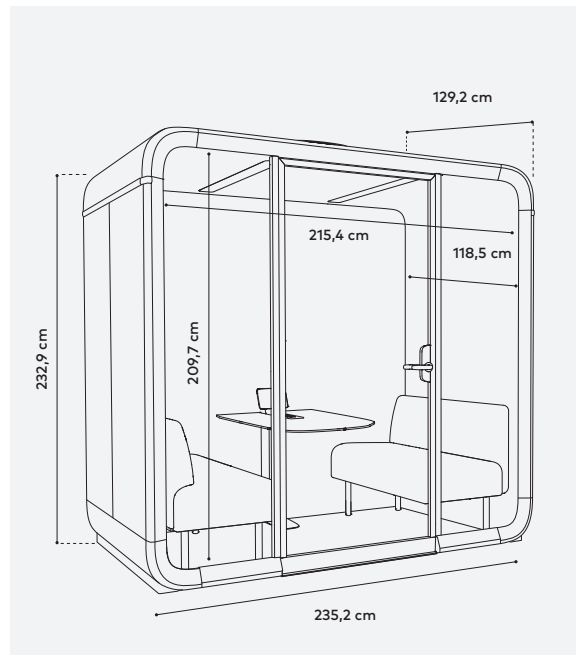

Beleuchtung

DECKENLEUCHE Farbtemperatur 4.000 K,
Beleuchtungsstärke bis 500 Lux auf der
Tischplatte. **VIDEOLEUCHE** Farbtemperatur
4.000 K, Beleuchtungsstärke bis 350 Lux auf
dem Gesicht des Benutzers.
VOREINGESTELLTE BELEUCHTUNGSMODI
Standardmodus und Videoanrufmodus. Die
Beleuchtung kann auch manuell eingestellt
werden.

Anwesen- heitserkennung

SENSORTECHNIK Millimeterwellen-Radar

Abmessungen

AUßEN mit Luftfiltergehäuse
232,9 × 235,2 × 129,2 cm (H x B T) **TÜRÖFFNUNG**
209,7 × 96,6 cm (H, B). **GEWICHT** 520 kg
(Framery Four Base 460 kg). **SCHWELLE**
1,25 cm

Position des Touchscreens

Auf dem Tisch (Framery Four Base: an der
Wand)

Konnektivität

Framery Smart Pods sammeln anonyme
Belegungsdaten und messen, wann und wie
oft Räume genutzt werden. Benutzer im
Raum können nicht identifiziert werden und
es werden keine personenbezogenen Daten
erfasst. Die anonymen Daten werden über eine
integrierte 4G-Verbindung oder über eine WLAN-
Verbindung übertragen und auf der Framery
Connect-Plattform zusammengestellt und
angezeigt. Wi-Fi 802.11 a/b/g/n/ac 2.4&5 GHz.

ABMESSUNGEN/HAUPTANSICHT

Der Framery Four ist UL
GREENGUARD GOLD zerti-
fiziert

In Nordamerika ausgelieferte Framery Four
Modelle sind UL 962-zertifiziert