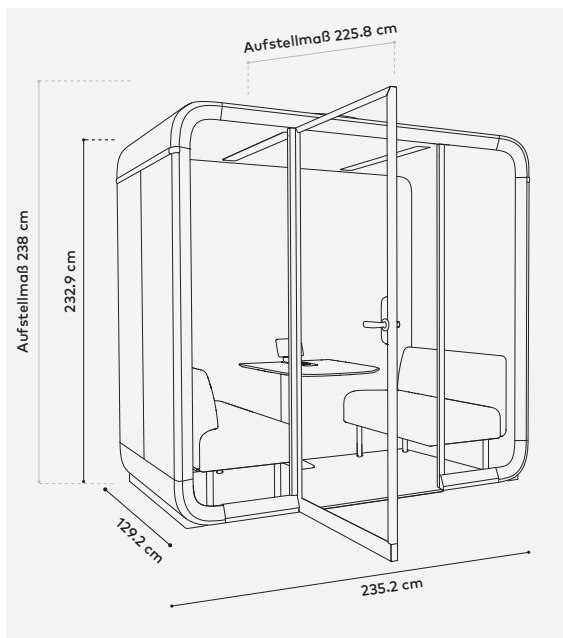

ABMESSUNGEN/NUTZRAUM