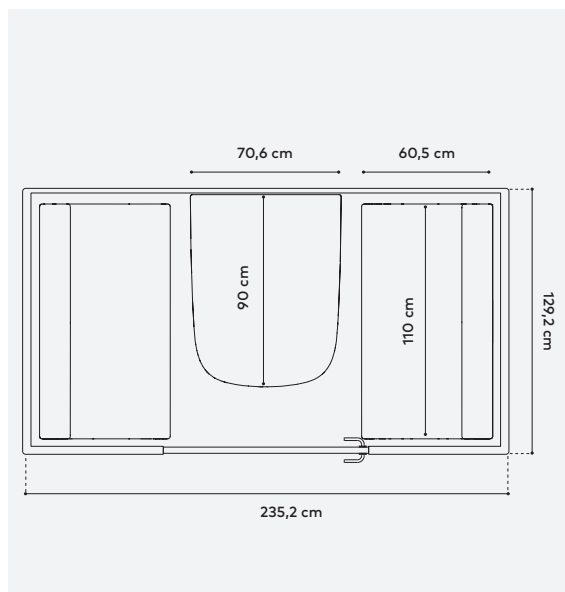

ABMESSUNGEN/DRAUFSICHT

SICHERHEIT

Brandschutz	Für Framery Pods werden keine feuergefährlichen Materialien verwendet. Die Brandsicherheit aller Oberflächenmaterialien, Polster- und Akustikmaterialien unserer Produkte wird nach nationalen bzw. internationalen Normen geprüft und klassifiziert. Framery ergreift zusätzliche Sicherheitsmaßnahmen zur Einhaltung örtlicher gesetzlicher Vorschriften.
Erdbebensicherheit	Für erdbebengefährdete Gebiete ist ein erdbebensicheres Verankerungsset für die Kabinen erhältlich. Das Set besteht aus Halterungen, die die Kabinen-Konstruktion zusätzlich verstärken, um starken erdbebenbedingten Kräften standzuhalten.