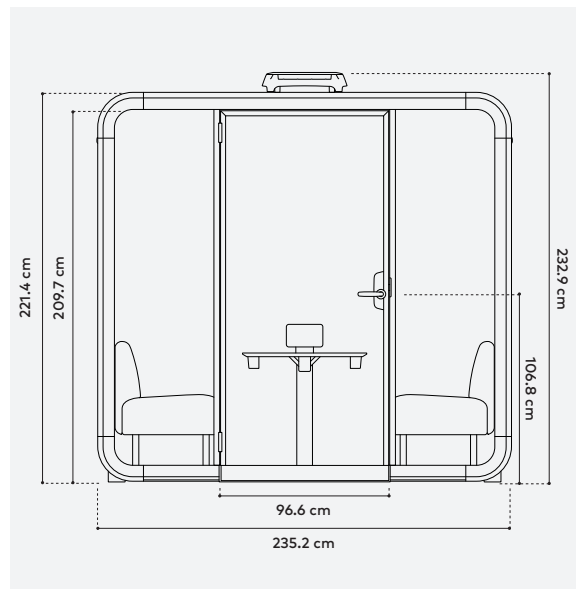

Beleuchtung

DECKENLEUCHE Farbtemperatur 4.000 K,
Beleuchtungsstärke bis 500 Lux auf der
Tischplatte. **VIDEOLEUCHE** Farbtemperatur
4.000 K, Beleuchtungsstärke bis 350 Lux auf
dem Gesicht des Benutzers.
VOREINGESTELLTE BELEUCHTUNGSMODI
Standardmodus und Videoanrufmodus. Die
Beleuchtung kann auch manuell eingestellt
werden.

Anwesen- heitserkennung

SENSORTECHNIK Millimeterwellen-Radar

Abmessungen

AUßEN mit Luftfiltergehäuse
232,9 × 235,2 × 129,2 cm (H x B T) **TÜRÖFFNUNG**
209,7 × 96,6 cm (H, B). **GEWICHT** 520 kg
(Framery Four Base 460 kg). **SCHWELLE**
1,25 cm

Position des Touchscreens

Auf dem Tisch (Framery Four Base: an der
Wand)

Konnektivität

Framery Smart Pods sammeln anonyme
Belegungsdaten und messen, wann und wie
oft Räume genutzt werden. Benutzer im
Raum können nicht identifiziert werden und
es werden keine personenbezogenen Daten
erfasst. Die anonymen Daten werden über eine
integrierte 4G-Verbindung oder über eine WLAN-
Verbindung übertragen und auf der Framery
Connect-Plattform zusammengestellt und
angezeigt. Wi-Fi 802.11 a/b/g/n/ac 2.4&5 GHz.

ABMESSUNGEN/HAUPTANSICHT

Der Framery Four ist UL
GREENGUARD GOLD zerti-
fiziert

In Nordamerika ausgelieferte Framery Four
Modelle sind UL 962-zertifiziert