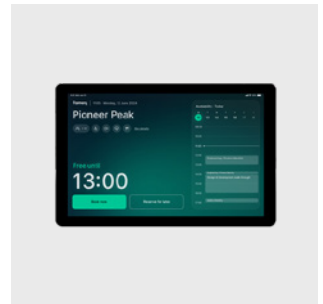

Framery Room Display™

Buchen Sie ganz einfach jeden Raum.

Unübertroffener Support

Erhalten Sie bei Problemen mit Ihren Smart Kabinen oder anderen Produkten sofort Support von einem Framery Spezialisten.

Automatische Updates

Erhalten Sie sofort Software-Updates über die 4G-Verbindung Ihres Smart Kabinen, um zukünftig neue Entwicklungen und Services nutzen zu können.

Privatsphäre garantiert

Es werden keine identifizierbaren Benutzerdaten erhoben – sondern ausschließlich Informationen zur Arbeitsplatzbelegung.

FRAMERY PLUS – ALLES, WAS SIE FÜR EINEN ERFOLGREICHEN ARBEITSPLATZ BRAUCHEN

Nutzen Sie alle Tools und Funktionen, die Ihr Arbeitsplatz zum Erfolg braucht, mit unserem Framery Plus™ Abo – neue Smart Pod-Kunden erhalten ein kostenloses 1-Jahres-Abonnement.

Mehr erfahren