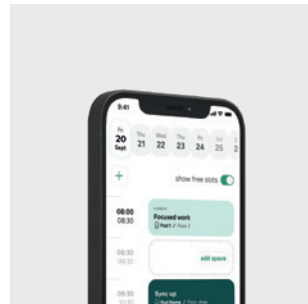

ARBEITSPLATZMANAGEMENT

Treffen Sie Entscheidungen basierend auf Daten aus Ihrem gesamten Büro

Framery Connect™

Eine intelligente Plattform für das Arbeitsplatzmanagement.

Framery Connect Sensor™

Nutzungsdaten aus jedem Raum.

RAUMBUCHUNGSLÖSUNGEN

Verbessern Sie das Mitarbeitererlebnis

Framery App™

Finden und buchen Sie Räume in Sekundenschnelle.

Framery Room Display™

Buchen Sie ganz einfach jeden Raum.

Unübertroffener Support

Erhalten Sie bei Problemen mit Ihren Smart Kabinen oder anderen Produkten sofort Support von einem Framery Spezialisten.