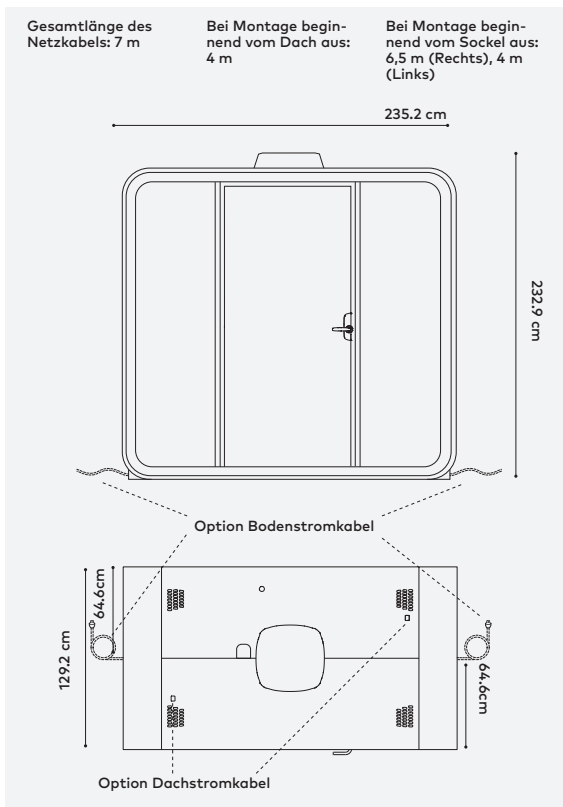

Anwesen- heitserkennung

SENSORTECHNIK Millimeterwellen-Radar

Abmessungen

AUßEN mit Luftfiltergehäuse
232,9 × 235,2 × 129,2 cm (H x B T) **TÜRÖFFNUNG**
209,7 × 96,6 cm (H, B). **GEWICHT** 520 kg
(Framery Four Base 460 kg). **SCHWELLE**
1,25 cm

Platzbedarf **TÜRÖFFNUNGSWINKEL** 180°

Türanschlag Standardmäßig Anschlag links (kann auch rechts angeschlagen werden)

Nutzraum Von hinten nach vorne (Pod-Tiefe + Türöffnung): 225,8 cm. Raumhöhenanforderung: 238 cm

Aufstellfläche Für die Installation ist ein Freiraum von 50 cm um den Pod herum erforderlich. Raumhöhenanforderung: 238 cm

Mobilität Verschieben Sie den Pod ohne Demontage, indem Sie Rollen über ein Movability-Kit hinzufügen. Kompatibel mit Framery Four und Six. Das Kit ist wiederverwendbar. Mit einem Kit lassen sich mehrere Pods bewegen.

ABMESSUNGEN TRANSPORTKISTE

Kiste 1 **GRÖSSE** 226 x 75 x 138 cm (L x B x H)
GEWICHT 278 kg

Kiste 2 **GRÖSSE** 224 x 74 x 114 cm (L x B x H)
GEWICHT 395 kg

Kiste 1 wird auf Kiste 2 gestapelt.

ABMESSUNGEN/SPEZIFIKATIONEN DES NETZKABELS