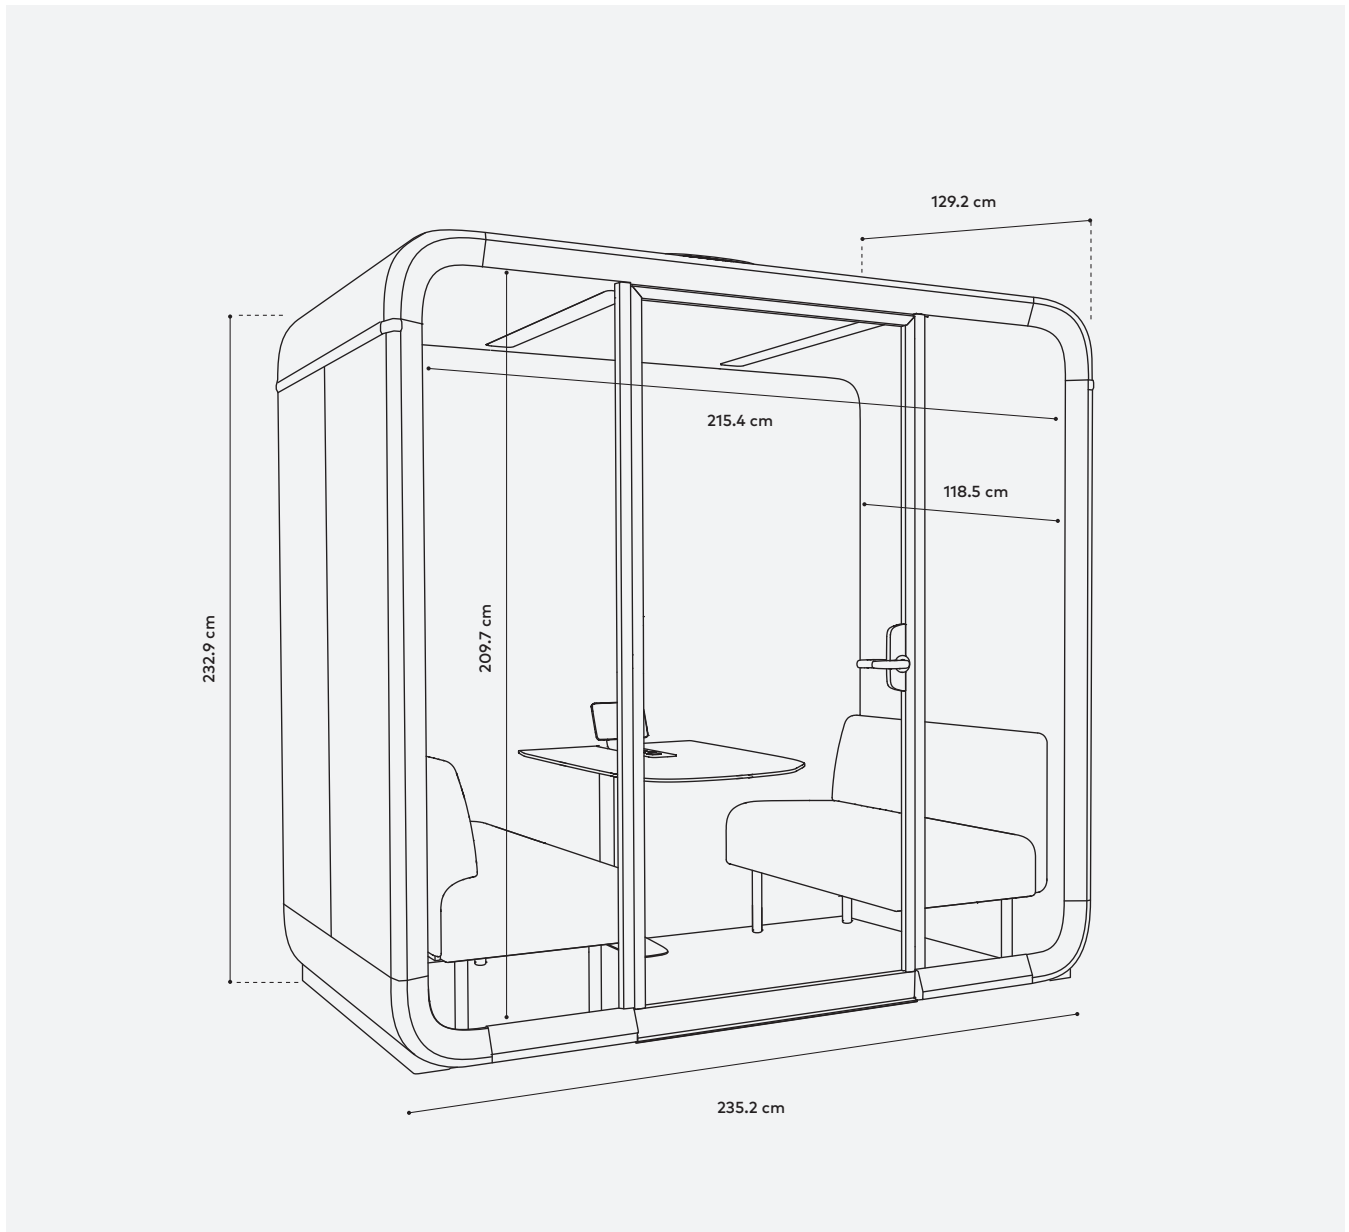

Framery Four™

Framery Four/Technische Daten

Leistung

Reduzierung des Sprachpegels: 30dB
Maximaler Luftstrom: 100 l/s
Geringer Energieverbrauch: 52W

Nachhaltiges Design

Auf jahrzehntelange Haltbarkeit ausgelegt
Leichter Produktaufbau
Aufbereitbar und beweglich

Konnektivität

Integrierte 4G-Verbindung
Automatische Software-Updates
Framery Connect digitale Dienste