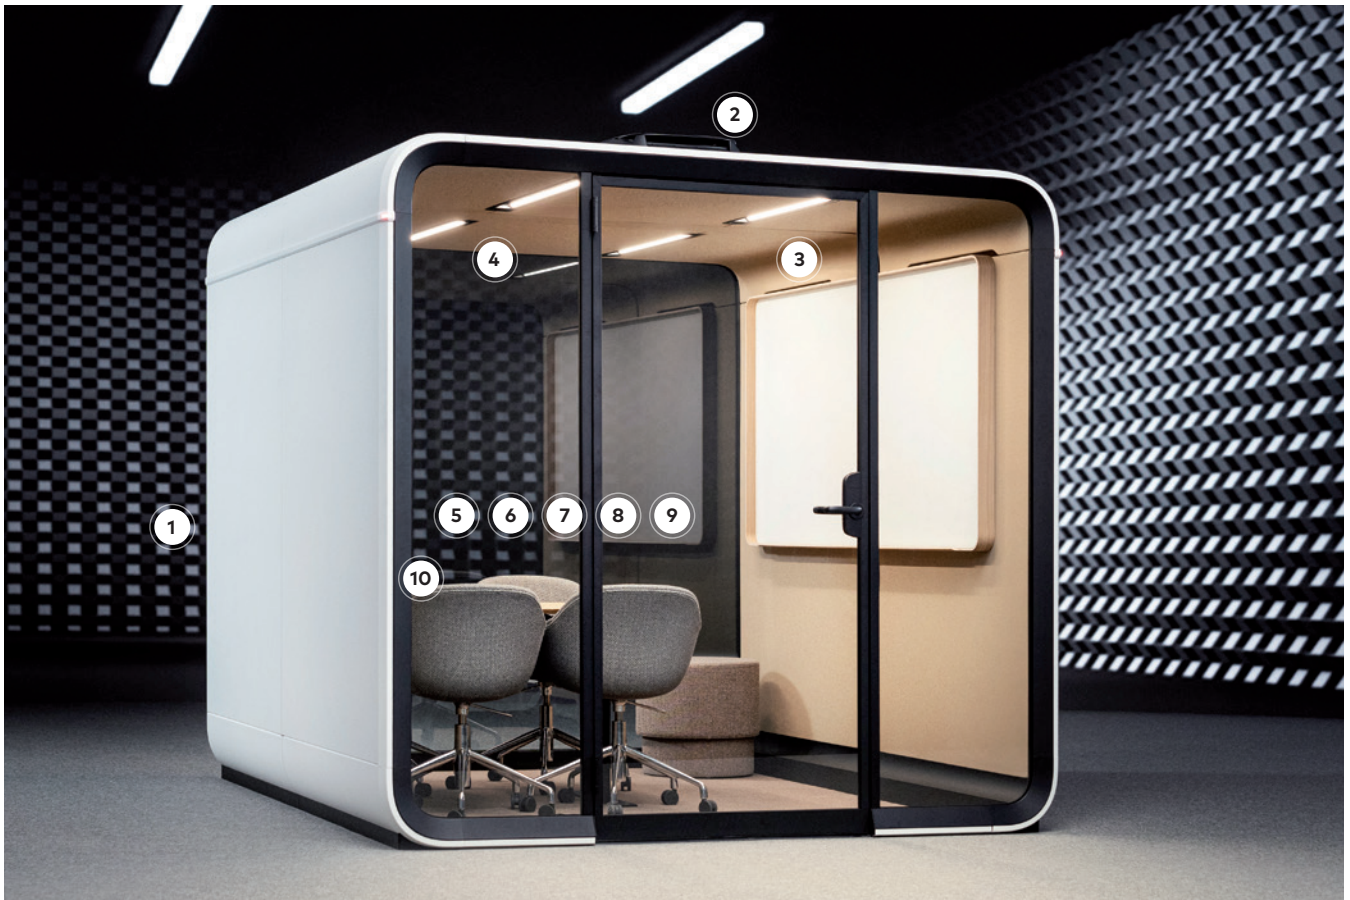

Framery Six/Technische Details

1. SCHALLDÄMMUNG DER KLASSE A

Garantierte Privatsphäre mit fein abgestimmter Reduzierung des Sprachpegels der Klasse A um 30 dB – und branchenführender ISO 23351-1-Klassifizierung für Bürotelefonkabinen.

2. FRAMERY OFFICE SOUND MASKING SYSTEM™

Das eingebettete System basiert auf einer zum Patent angemeldeten Technologie, die Lärmablenkungen reduziert und die Privatsphäre von Gesprächen in Büroumgebungen schützt, indem es einen subtilen, unauffälligen Hintergrundsound außerhalb der Kabine hinzufügt. Dieses Umgebungsgeräusch ist, ähnlich wie der Luftstrom, speziell darauf ausgelegt, sich in die Bürolandschaft einzufügen – das macht Geräusche weniger

wahrnehmbar und somit weniger ablenkend.

3. ADAPTIVE BELÜFTUNG

Das einzigartige Design ermöglicht eine unübertroffene Belüftung mit einem maximalen Luftstrom von 187 l/s – dies übertrifft Branchenstandards weltweit.

4. TEMPERATUR- UND FEUCHTIGKEITSENSOREN

Sensoren im Inneren des Pods erkennen Temperatur und Luftfeuchtigkeit der Büroumgebung und passen automatisch den Luftstrom optimal an.

5. AUTOMATISCHE BELEUCHTUNGSMODI

Mit zwei einstellbaren 4.000-K-LED-Lichtquellen können Sie nahtlos zwischen Video- oder Arbeitsmodus wechseln – oder manuelle Einstellungen für eine personalisierte Beleuchtung vornehmen.

6. 8-ZOLL-TOUCHSCREEN

Ein intuitiv zu bedienender, hochauflösender 8-Zoll-Touchscreen ermöglicht die einfache Steuerung der Pod-Einstellungen, die Anpassung von Beleuchtung und Luftstrom und die mühelose Verlängerung von Kalenderreservierungen.

7. AUTOMATISCHE UPGRADES

Eine integrierte 4G-Verbindung ermöglicht automatisch drahtlose Software-Updates – sofort und geräuschlos im Hintergrund.

8. MILLIMETERWELLEN-ANWESENHEITSERKENNUNG

Millimeterwellen-Radarsensoren erkennen sofort, wenn jemand die Kabine betritt oder verlässt, sodass Beleuchtung und Belüftung entsprechend angepasst werden können.

Die Belegungsdaten werden über Framery Connect erfasst und liefern Informationen darüber, wann die Kabine am meisten genutzt wird.

9. FRAMERY CONNECT™

Erhalten Sie Erkenntnisse über Belegungsdaten, rufen Sie erweiterte Buchbarkeitsfunktionen auf und verbinden Sie Ihre Framery Six mit dem gesamten Büro. So erhalten Sie wertvolle Nutzungsdaten, die zur Verbesserung des Layouts und der Effizienz Ihres Arbeitsplatzes benötigt werden.

10. BUCHBARE KABINEN

Machen Sie Ihre smarte Kabine buchbar – genau wie jeden anderen Besprechungsraum. Der Touchscreen der Kabine zeigt Reservierungen an, die Sie direkt vor Ort verwalten können.