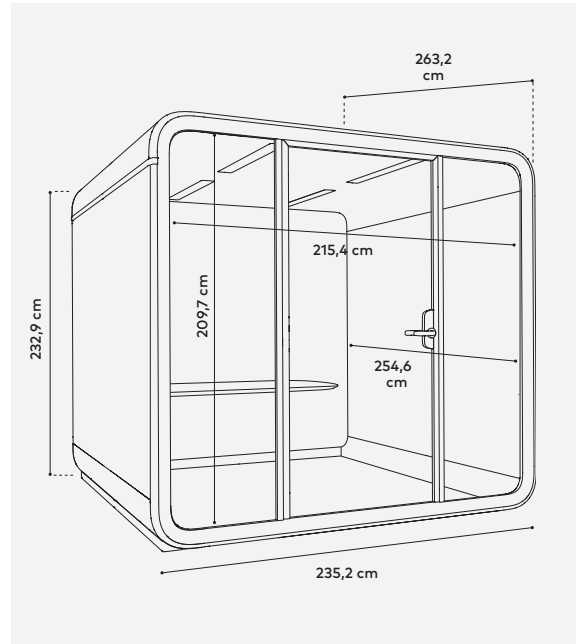

ABMESSUNGEN/HAUPTANSICHT

Der Framery Six ist UL GREEN-
GUARD GOLD zertifiziert

In Nordamerika ausgelieferte Framery Six Modelle
sind UL 962-zertifiziert