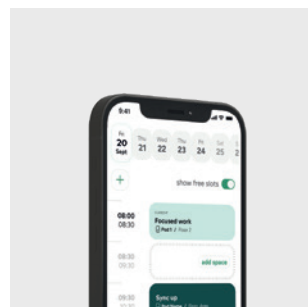

ARBEITSPLATZMANAGEMENT

Treffen Sie Entscheidungen basierend auf Daten aus Ihrem gesamten Büro

Framery Connect™

Eine intelligente Plattform für das Arbeitsplatzmanagement.

Framery Connect Sensor™

Nutzungsdaten aus jedem Raum.

RAUMBUCHUNGSLÖSUNGEN

Verbessern Sie das Mitarbeitererlebnis

Framery App™

Finden und buchen Sie Räume in Sekundenschnelle.

Framery Room Display™

Buchen Sie ganz einfach jeden Raum.

Unübertroffener Support

Erhalten Sie bei Problemen mit Ihren Smart Kabinen oder anderen Produkten sofort Support von einem Framery Spezialisten.