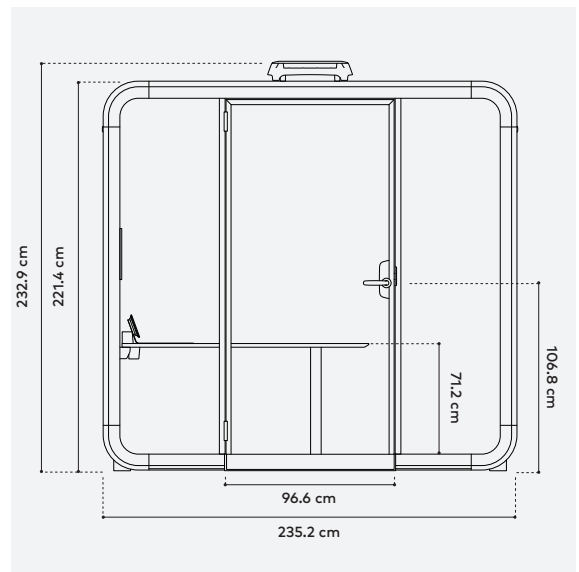

ABMESSUNGEN/HAUPTANSICHT

Der Framery Six ist UL GREEN-
GUARD GOLD zertifiziert

In Nordamerika ausgelieferte Framery Six Modelle
sind UL 962-zertifiziert