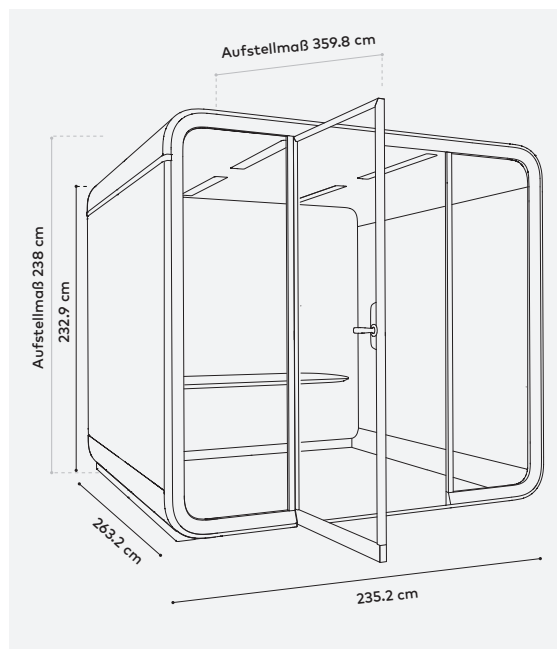

Abmessungen **TISCH** 94 cm x 140 cm (B, T) Feste Höhe vom Boden 71.2 cm **MAXIMALE BELASTUNG DES TISCHES** 60 kg

Optionales Zubehör **WHITEBOARD INNEN** 102,3 x 206,3 cm (H, B) **WANDMONTAGE MONITOR** Maximale Bildschirmgröße 50". Maximales Gewicht 30 kg mit flacher VESA-Montagefläche 100 x 100, 200 x 100, 200 x 200, 300 x 200, 300 x 300, 400 x 200, 400 x 300 oder 400 x 400. Monitor nicht enthalten. Montagemöglichkeit an beiden Wänden. **KLEIDERHAKEN** Konstruktion aus schwarzem Metall **TABLET-HALTERUNG AUßEN** Einfacher Einbau. **MEETINGBEREICH** Beinhaltet die gleiche Whiteboard- und Monitor-Wandhalterung wie im Innenbereich sowie einen zusätzlichen Teppichboden im Außenbereich.

| | |
|----------------|--|
| Platzbedarf | TÜRÖFFNUNGSWINKEL 180° |
| Türanschlag | Standardmäßig Anschlag links (kann auch rechts angeschlagen werden) |
| Nutzraum | Von hinten nach vorne (Pod-Tiefe + Türöffnung): 359,8 cm. Raumhöhenanforderung: 238 cm |
| Aufstellfläche | Für die Installation ist ein Freiraum von 50 cm um den Pod herum erforderlich. Raumhöhenanforderung: 238 cm |
| Mobilität | Verschieben Sie den Pod ohne Demontage, indem Sie Rollen über ein Movability-Kit hinzufügen. Kompatibel mit Framery Four und Six. Das Kit ist wiederverwendbar. Mit einem Kit lassen sich mehrere Pods bewegen |

ABMESSUNGEN TRANSPORTKISTE

| | |
|---------|---|
| Kiste 1 | GRÖSSE 222 x 89 x 149 cm (L x B x H) GEWICHT 392 kg |
| Kiste 2 | GRÖSSE 224 x 113 x 116 cm (L x B x H) GEWICHT 505 kg |

Kiste 1 wird auf Kiste 2 gestapelt.

ABMESSUNGEN/SPEZIFIKATIONEN DES NETZKABELS

ABMESSUNGEN/NUTZRAUM

For the doers,
leaders, thinkers,
dreamers, creators,
teams, pioneers
and innovators.
**For people who
get it done.**