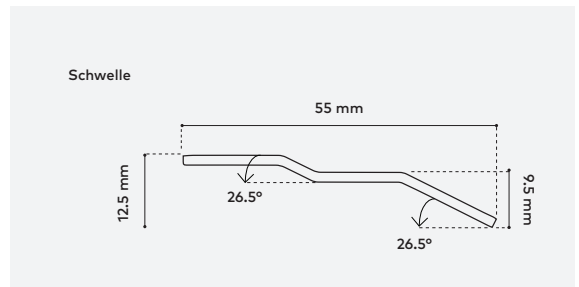

ABMESSUNGEN/HAUPTANSICHT

Der Framery Six ist UL GREEN-
GUARD GOLD zertifiziert

In Nordamerika ausgelieferte Framery Six Modelle
sind UL 962-zertifiziert