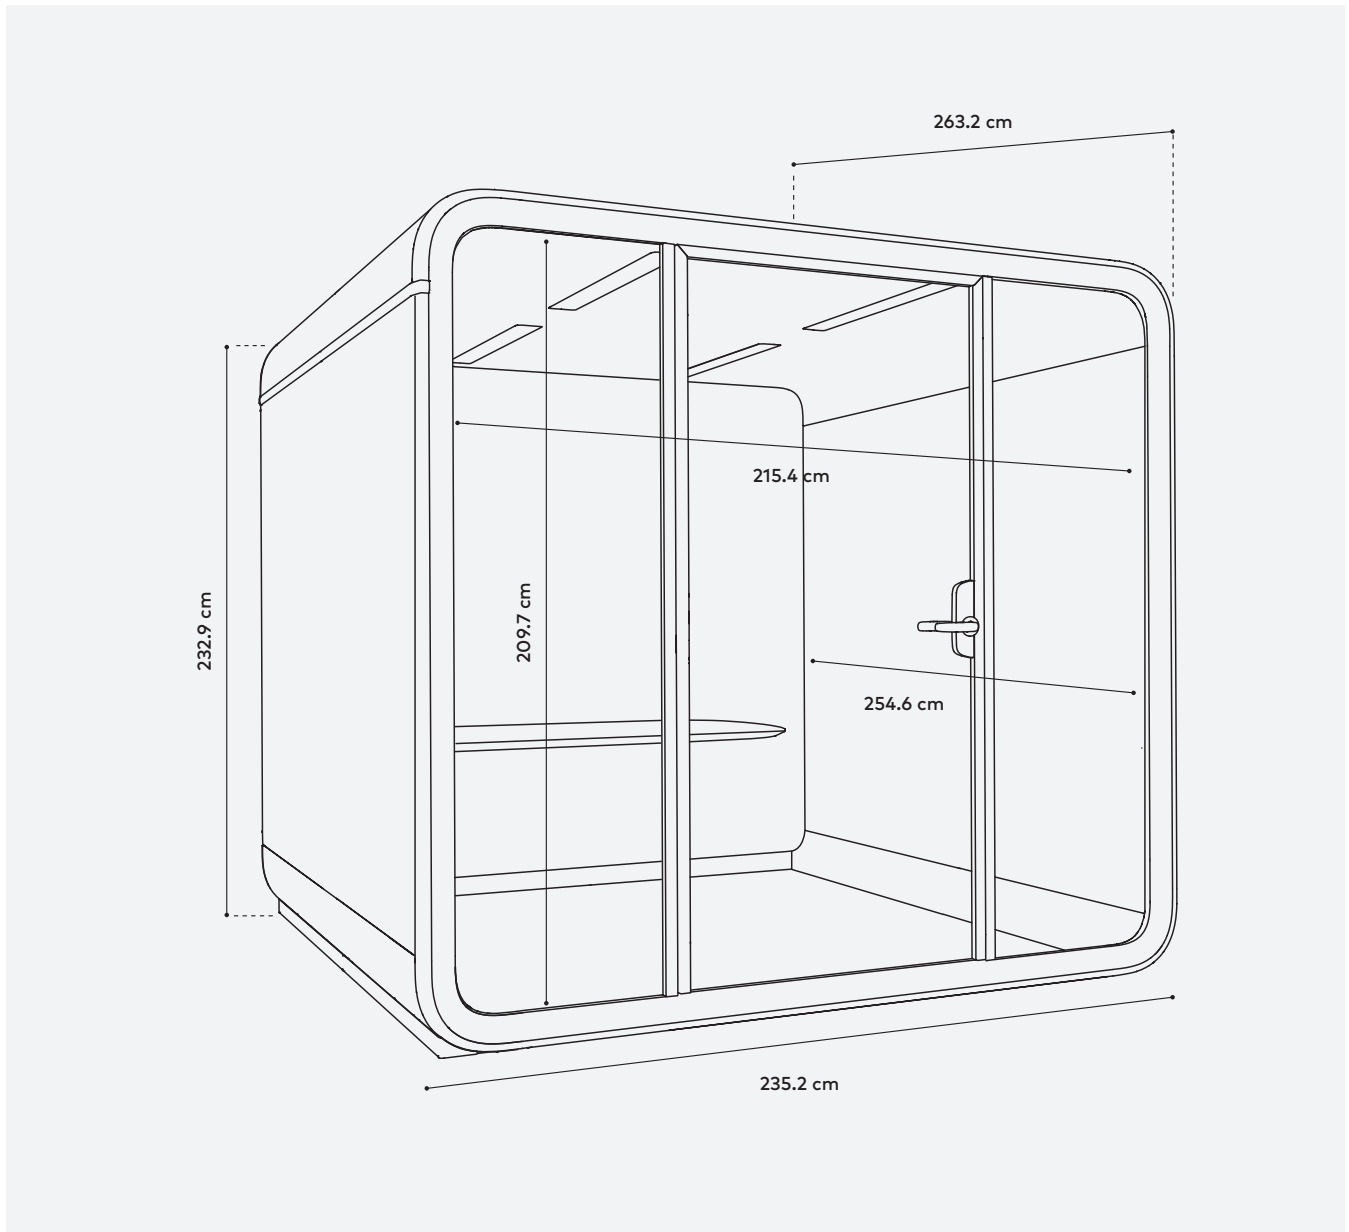

Framery Six™

Framery Six/Technische Daten

Leistung

Reduzierung des Sprachpegels: 30dB

Maximaler Luftstrom: 187 l/s

Geringer Energieverbrauch: 145W

Nachhaltiges Design

Auf jahrzehntelange Haltbarkeit ausgelegt

Leichter Produktaufbau

Aufbereitbar und beweglich

Konnektivität

Integrierte 4G-Verbindung

Automatische Software-Updates

Framery Connect digitale Dienste