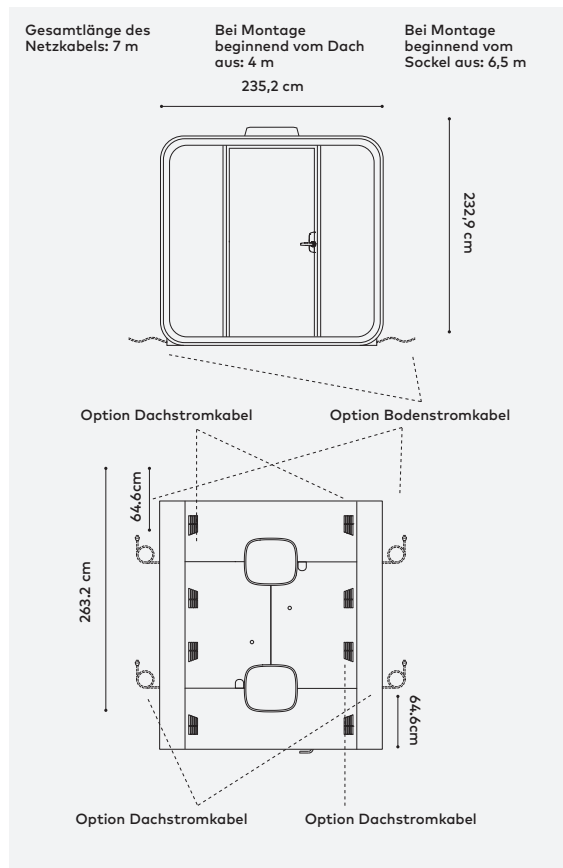

Platzbedarf	TÜRÖFFNUNGSWINKEL 180°
Türanschlag	Standardmäßig Anschlag links (kann auch rechts angeschlagen werden)
Nutzraum	Von hinten nach vorne (Pod-Tiefe + Türöffnung): 359,8 cm. Raumhöhenanforderung: 238 cm
Aufstellfläche	Für die Installation ist ein Freiraum von 50 cm um den Pod herum erforderlich. Raumhöhenanforderung: 238 cm
Mobilität	Verschieben Sie den Pod ohne Demontage, indem Sie Rollen über ein Movability-Kit hinzufügen. Kompatibel mit Framery Four und Six. Das Kit ist wiederverwendbar. Mit einem Kit lassen sich mehrere Pods bewegen

ABMESSUNGEN TRANSPORTKISTE

Kiste 1	GRÖSSE 222 x 89 x 149 cm (L x B x H) GEWICHT 392 kg
Kiste 2	GRÖSSE 224 x 113 x 116 cm (L x B x H) GEWICHT 505 kg

Kiste 1 wird auf Kiste 2 gestapelt.

ABMESSUNGEN/SPEZIFIKATIONEN DES NETZKABELS