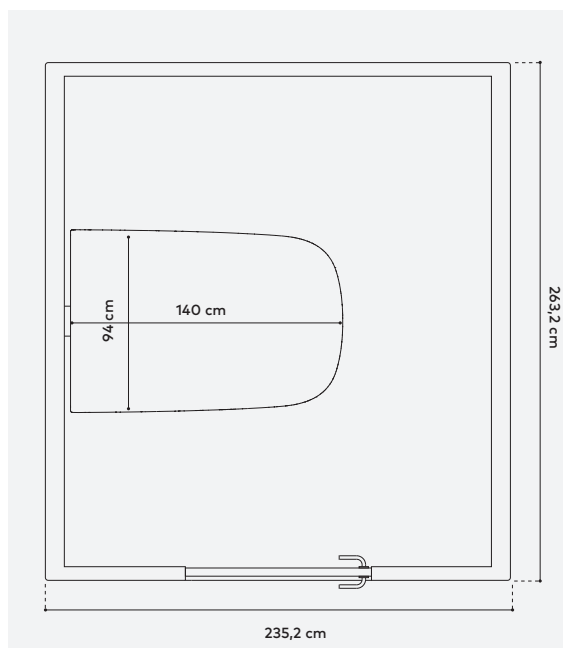

MATERIALIEN

Außenseite und Konstruktion **AUßENVERKLEIDUNG** Pulverbeschichtete matte Stahlpaneele **RAHMEN** Konstruktion aus Aluminium, mattschwarz. **TÜRRAHMEN** Konstruktion aus Aluminium, mattschwarz **GLAS** Schalldämmendes Verbundglas (4 + 4 mm) **CHASSIS** Leichter Stahl und schallabsorbierende PET-Konstruktion **GRIFF** Kundenspezifisch gestaltetes schwarzes Metall

Materialien Innenraum **INNENVERKLEIDUNG** PET-Paneele laminiert mit recyceltem Polyestergewebe **BEZUGSSTOFF** Gabriel Tonal **TEPPICH** Antistatischer und schmutzabweisender Niederflorteppichboden **TISCH** Formica Laminat (weiß/schwarz) oder Furnier (Eiche) auf Birkensperrholz **TISCHBEIN** Konstruktion aus schwarzem Metall

Abmessungen **TISCH** 94 cm x 140 cm (B, T) Feste Höhe vom Boden 71.2 cm **MAXIMALE BELASTUNG DES TISCHES** 60 kg

Optionales Zubehör **WHITEBOARD INNEN** 102,3 x 206,3 cm (H, B) **WANDMONTAGE MONITOR** Maximale Bildschirmgröße 50". Maximales Gewicht 30 kg mit flacher VESA-Montagefläche 100 x 100, 200 x 100, 200 x 200, 300 x 200, 300 x 300, 400 x 200, 400 x 300 oder 400 x 400. Monitor nicht enthalten. Montagemöglichkeit an beiden Wänden. **KLEIDERHAKEN** Konstruktion aus schwarzem Metall **TABLET-HALTERUNG AUßEN** Einfacher Einbau. **MEETINGBEREICH** Beinhaltet die gleiche Whiteboard- und Monitor-Wandhalterung wie im Innenbereich sowie einen zusätzlichen Teppichboden im Außenbereich.

ABMESSUNGEN/DRAUFSICHT

SICHERHEIT

Brandschutz Für Framery Pods werden keine feuergefährlichen Materialien verwendet. Die Brandsicherheit aller Oberflächenmaterialien, Polster- und Akustikmaterialien unserer Produkte wird nach nationalen bzw. internationalen Normen geprüft und klassifiziert. Framery ergreift zusätzliche Sicherheitsmaßnahmen zur Einhaltung örtlicher gesetzlicher Vorschriften.

Erdbebensicherheit Für erdbebengefährdete Gebiete ist ein erdbebensicheres Verankerungsset für die Kabinen erhältlich. Das Set besteht aus Halterungen, die die Kabinen-Konstruktion zusätzlich verstärken, um starken erdbebenbedingten Kräften standzuhalten.