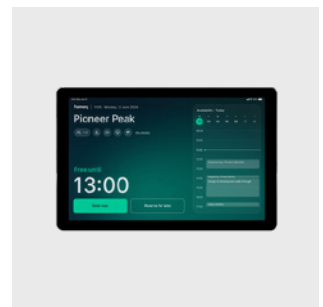

Framery Room Display™

Buchen Sie ganz einfach jeden Raum.

Unübertroffener Support

Erhalten Sie bei Problemen mit Ihren Smart Kabinen oder anderen Produkten sofort Support von einem Framery Spezialisten.

Automatische Updates

Erhalten Sie sofort Software-Updates über die 4G-Verbindung Ihres Smart Kabinen, um zukünftig neue Entwicklungen und Services nutzen zu können.

Privatsphäre garantiert

Es werden keine identifizierbaren Benutzerdaten erhoben – sondern ausschließlich Informationen zur Arbeitsplatzbelegung.

FRAMERY PLUS – ALLES, WAS SIE FÜR EINEN ERFOLGREICHEN ARBEITSPLATZ BRAUCHEN

Nutzen Sie alle Tools und Funktionen, die Ihr Arbeitsplatz zum Erfolg braucht, mit unserem Framery Plus™ Abo – neue Smart Pod-Kunden erhalten ein kostenloses 1-Jahres-Abonnement.

Mehr erfahren